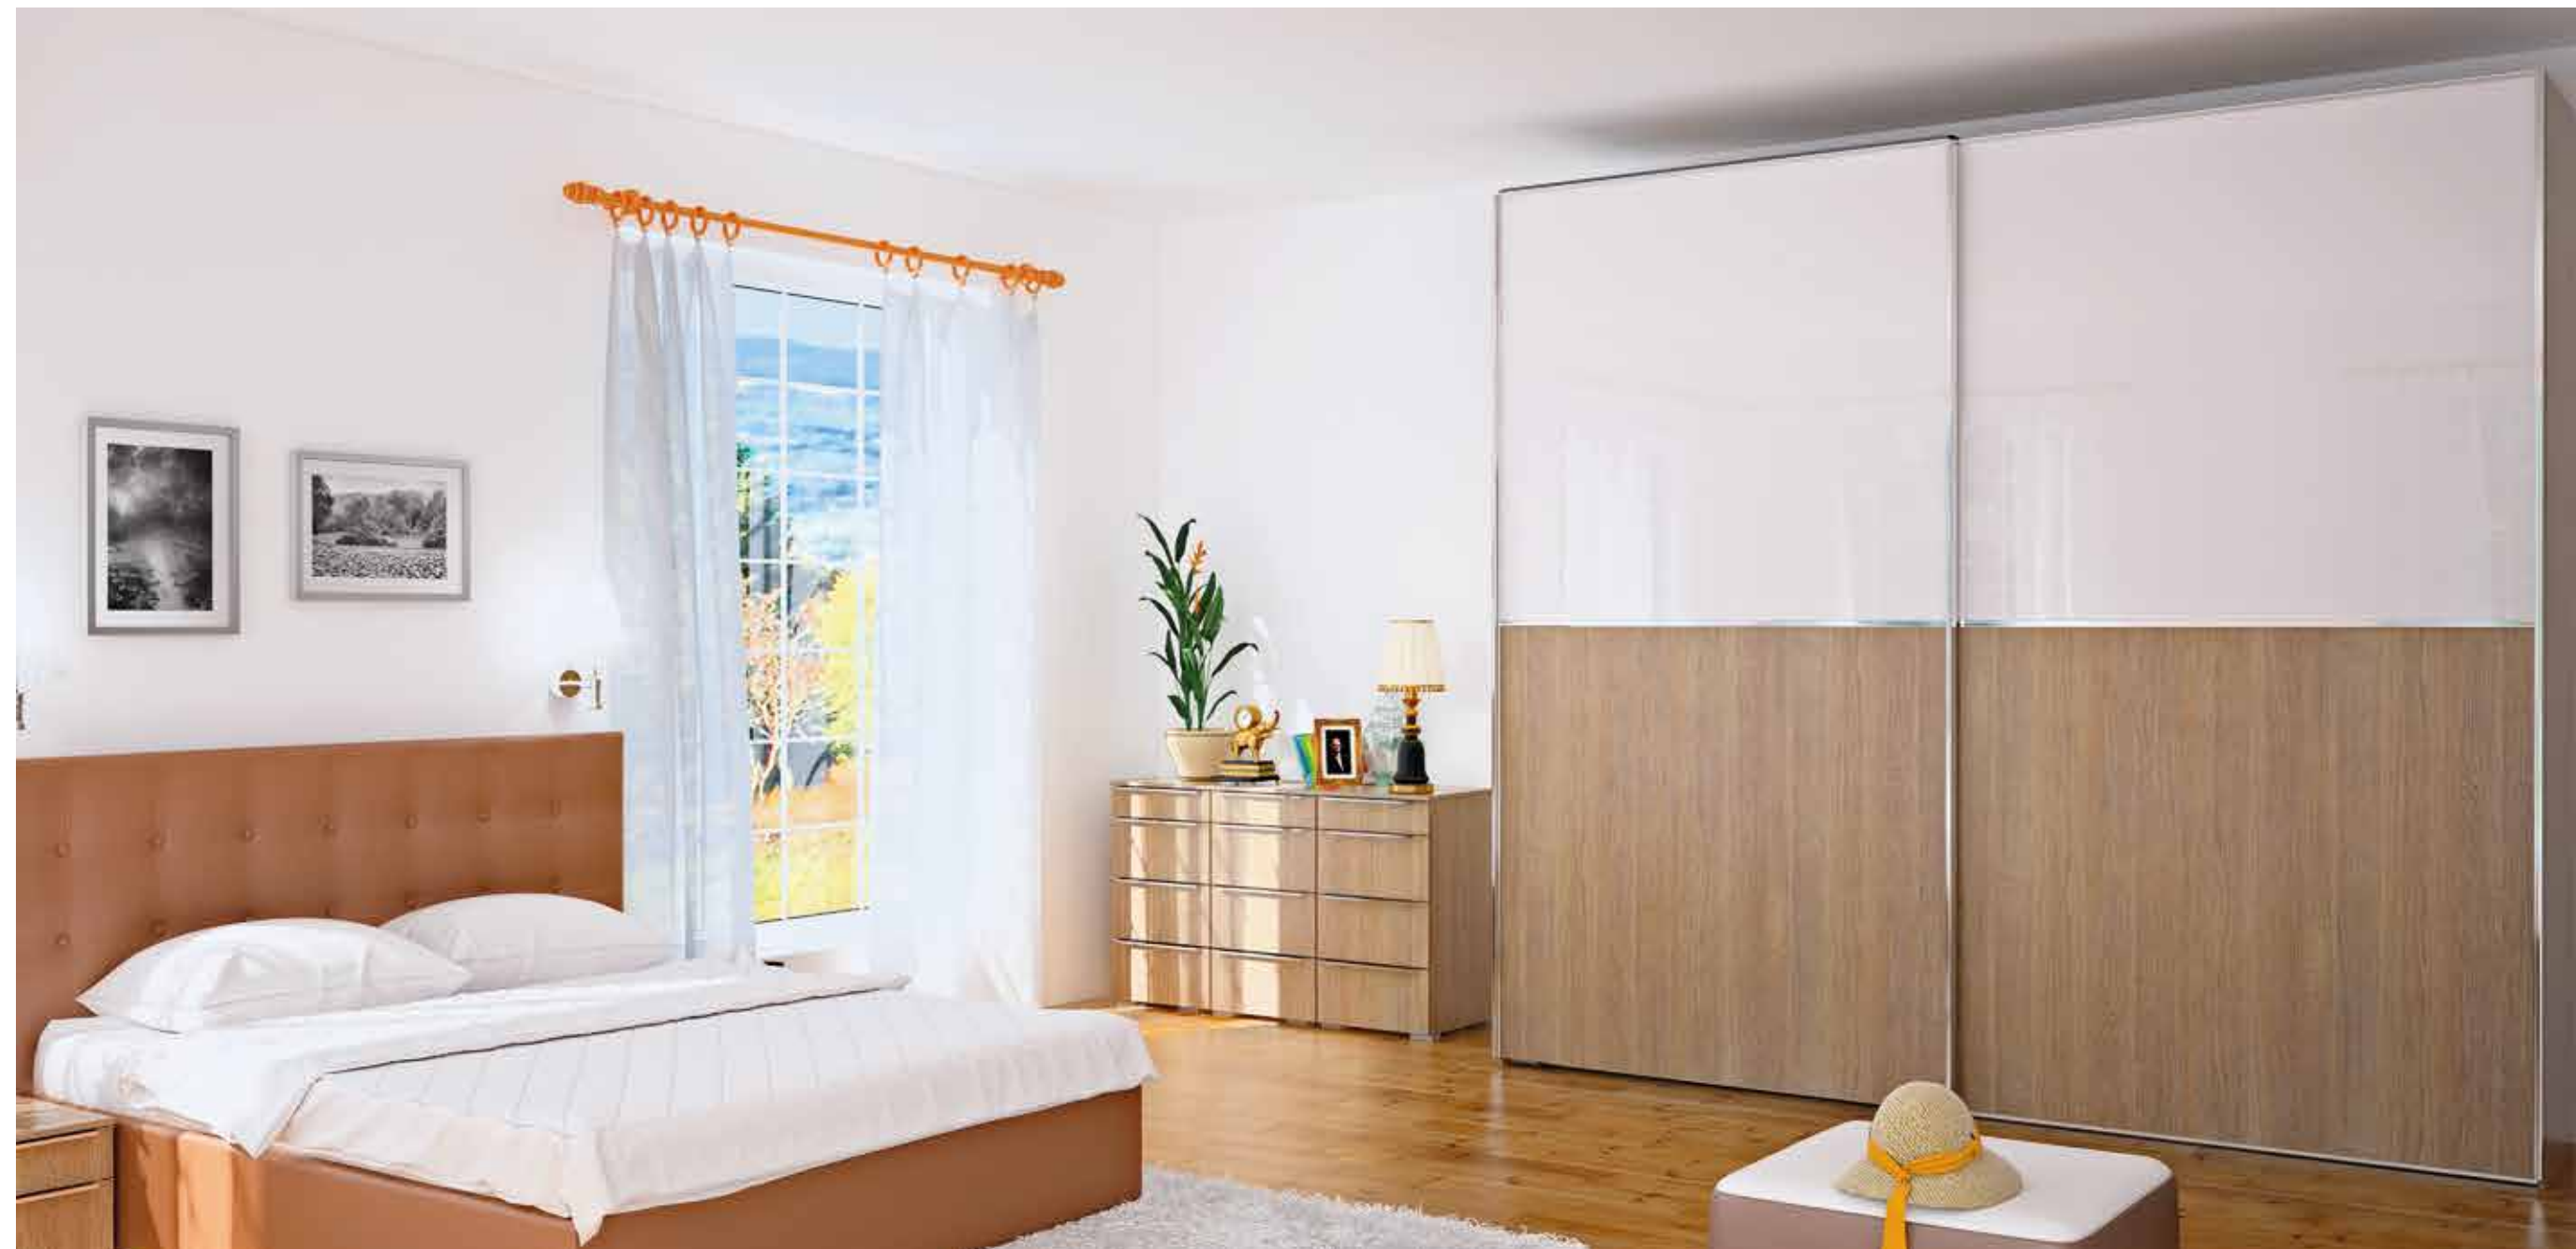

Каталог: DELTA

Каталог: ДАЦ (стр. 31)

Каталог: CITY (стр. 57)

Каталог: DELTA