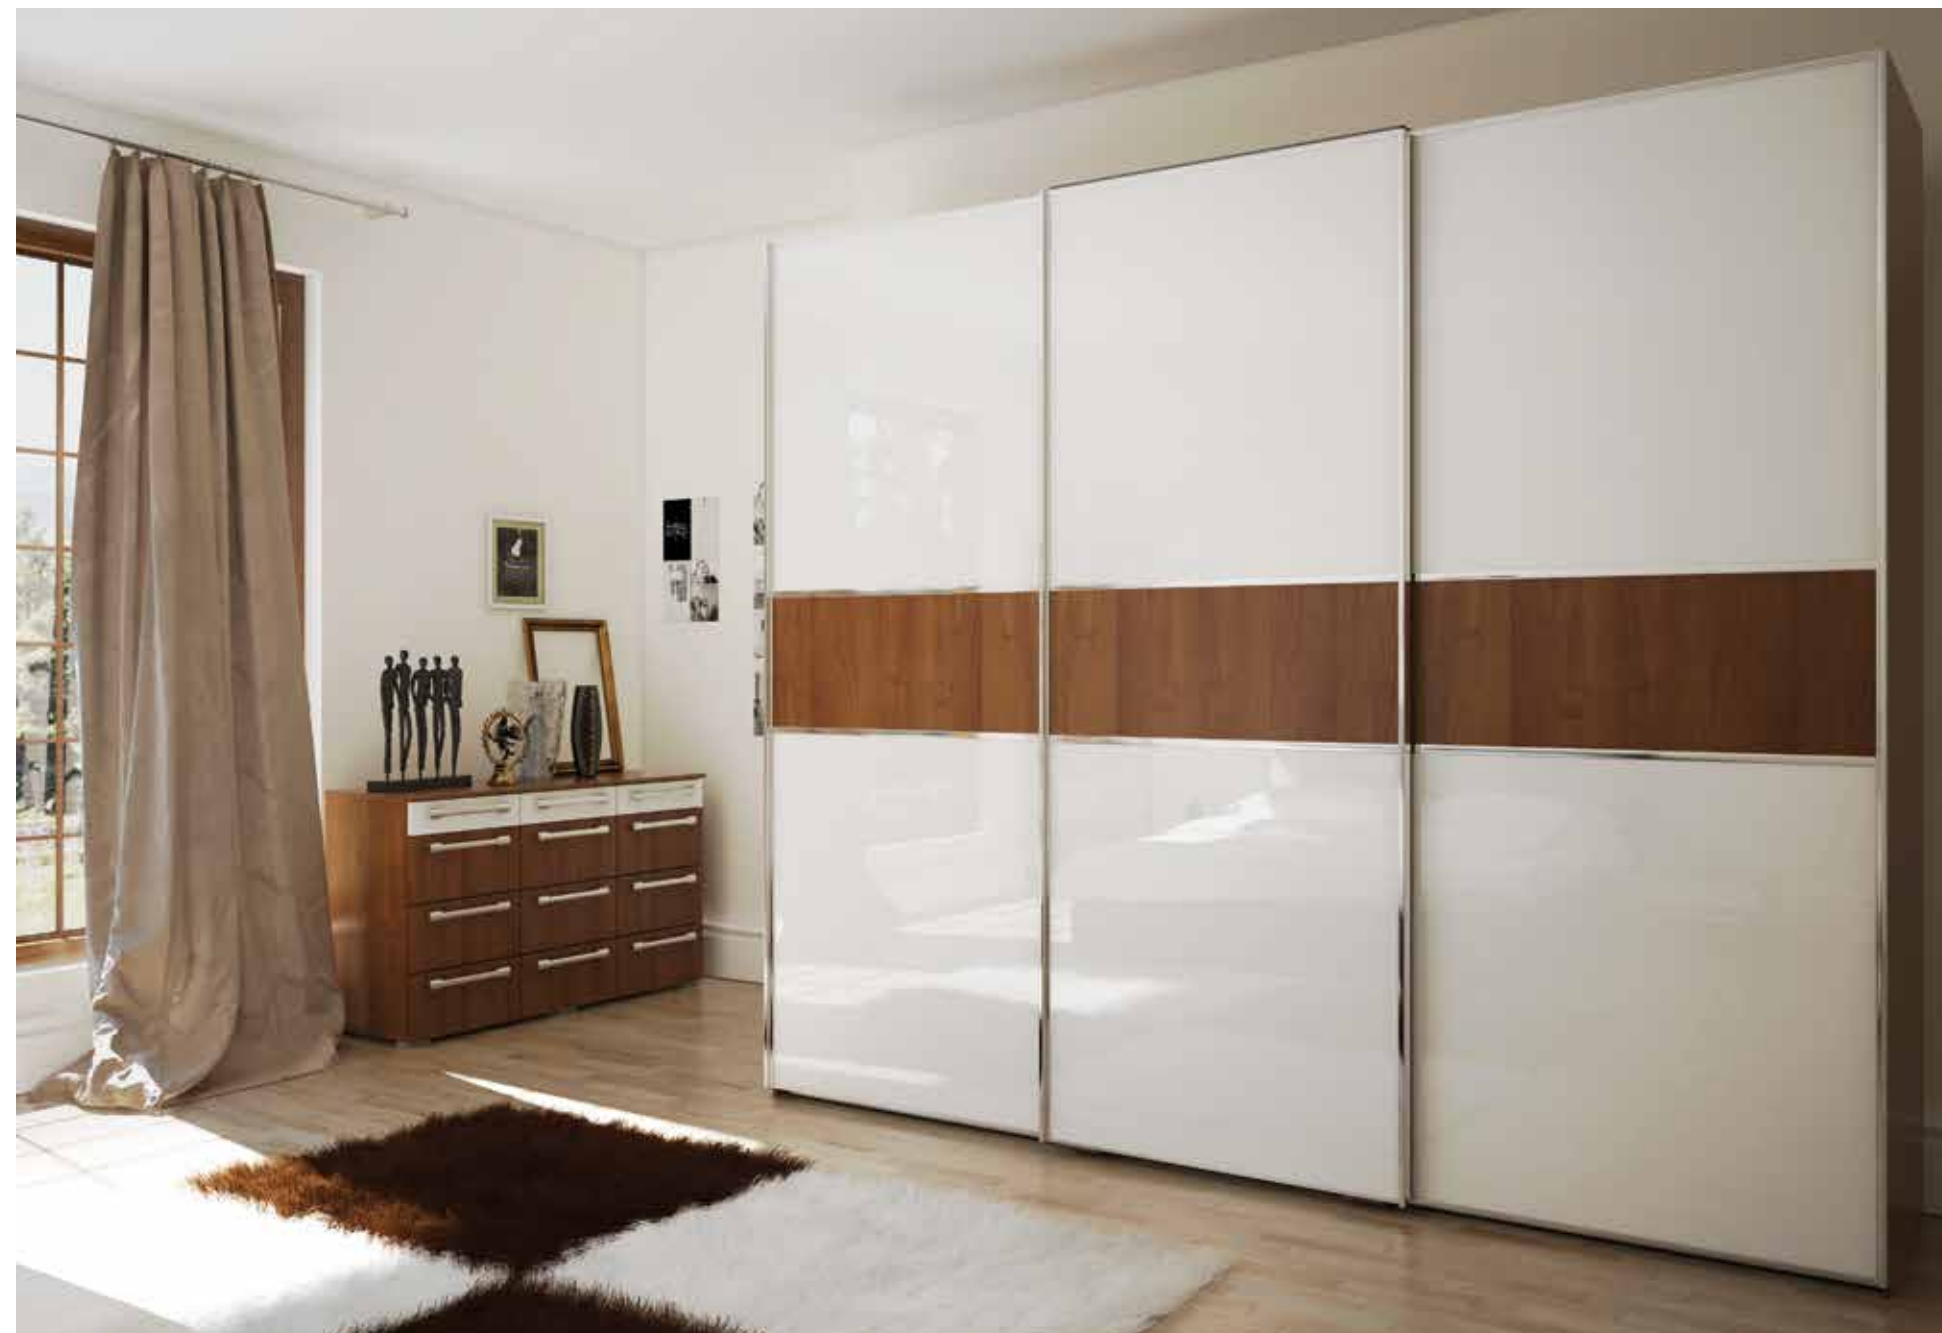

Катало Сг: ADELTA

Каталог: DALI (стр. 30)

Каталог: CITY (стр. 21)

Каталог: ADELTA