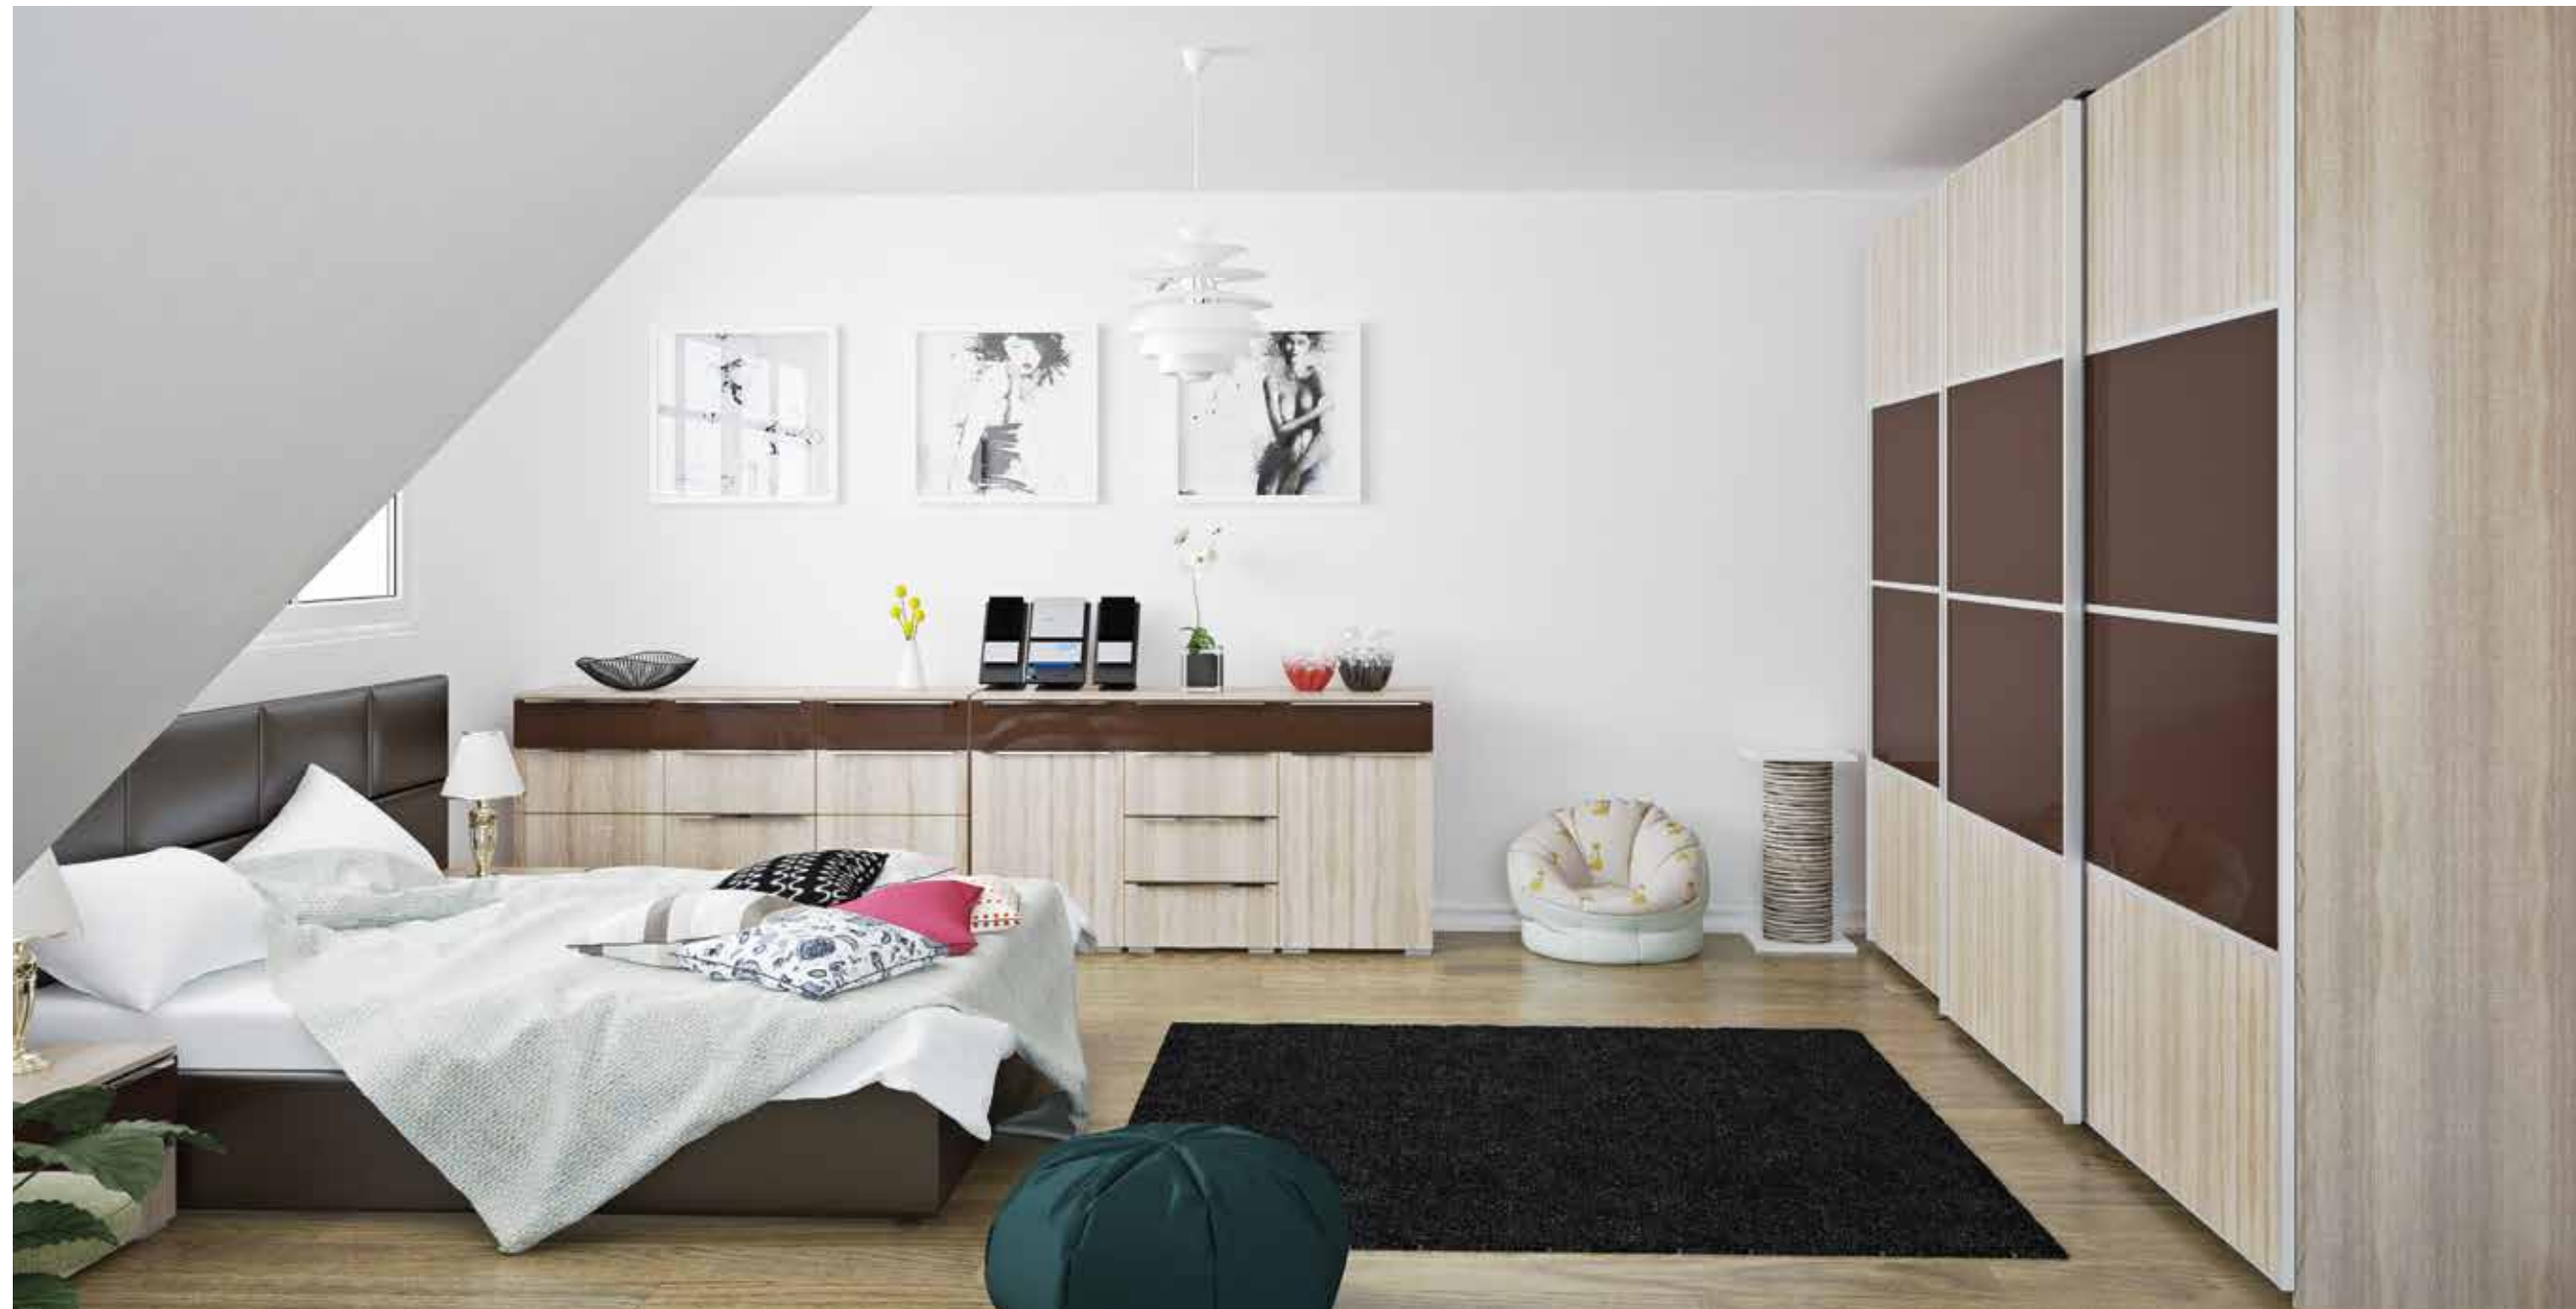

Каталог: ADELTA

Каталог: DALI (стр. 17)

Каталог: CITY (стр. 35)

Каталог: ADELTA