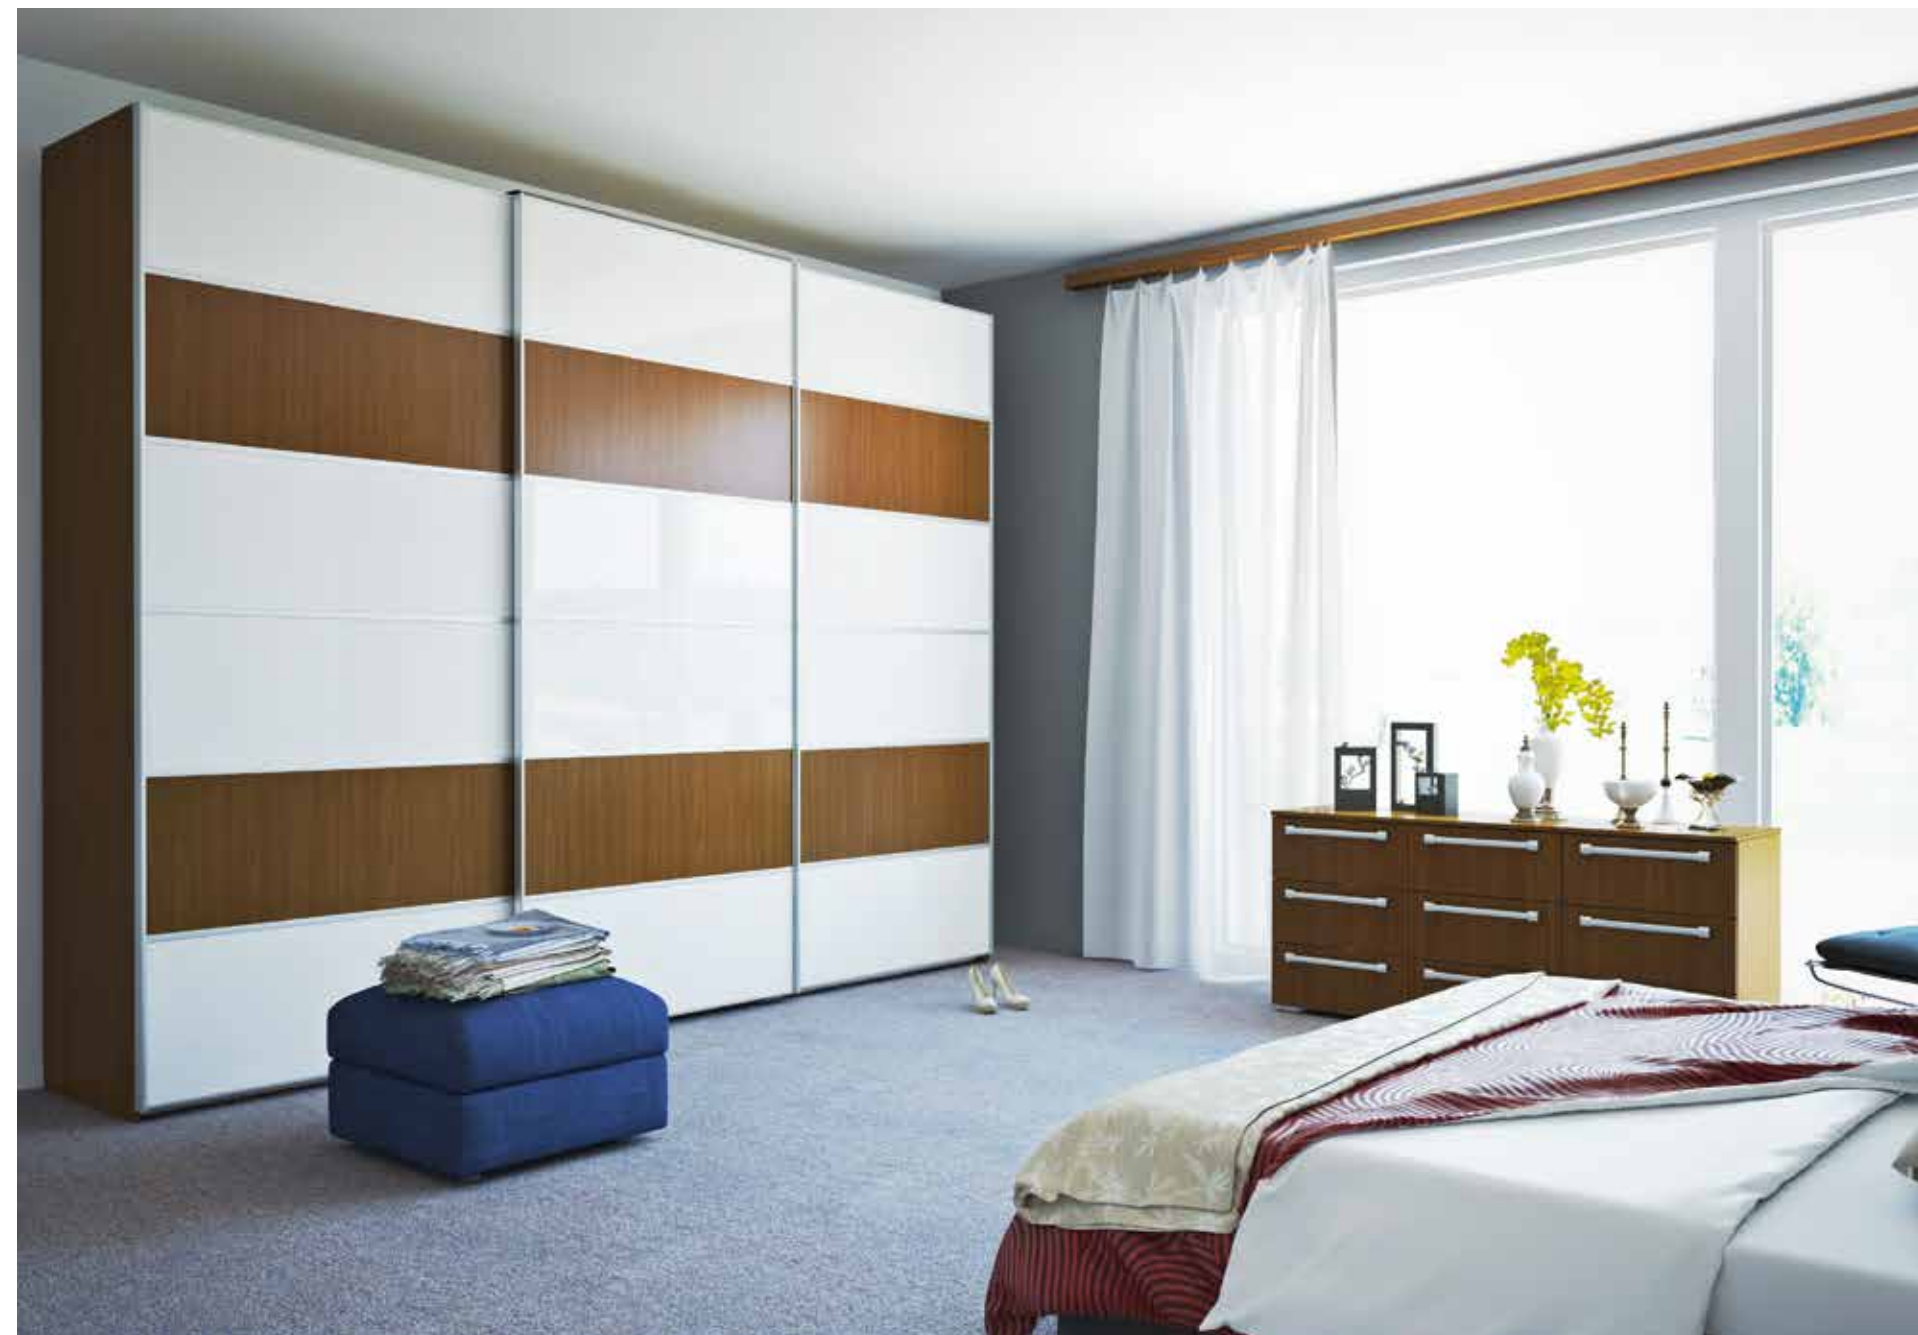

Каталог: ADELTA

Каталог: DALI (стр. 26)

Каталог: CITY (стр. 9)

Каталог: ADELTA