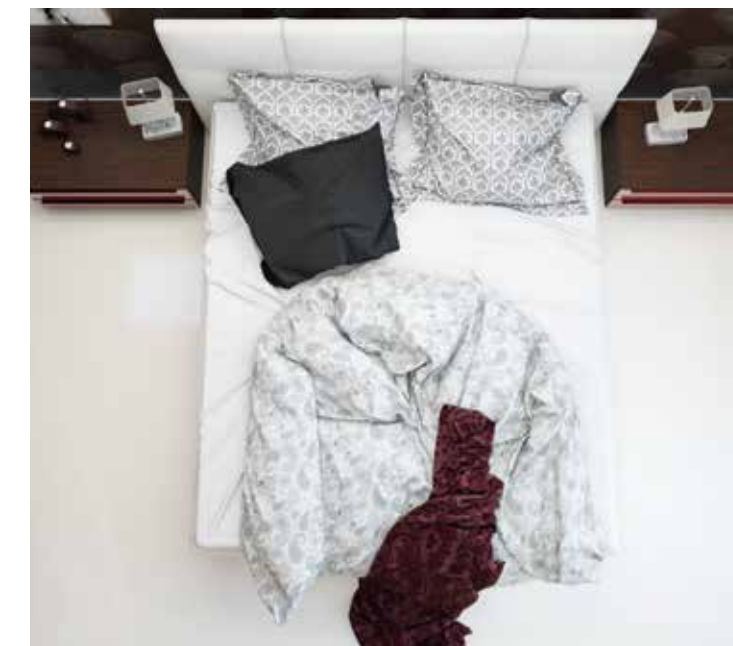

Выберите «главнокомандующего» в своем интерьере и предоставьте ему главную роль: например, роскошный шкаф-купе особого цвета справится с ней на отлично.

Прикроватная тумба:  
Adelta Elegant M23  
600x320x450 (ШxВxГ)