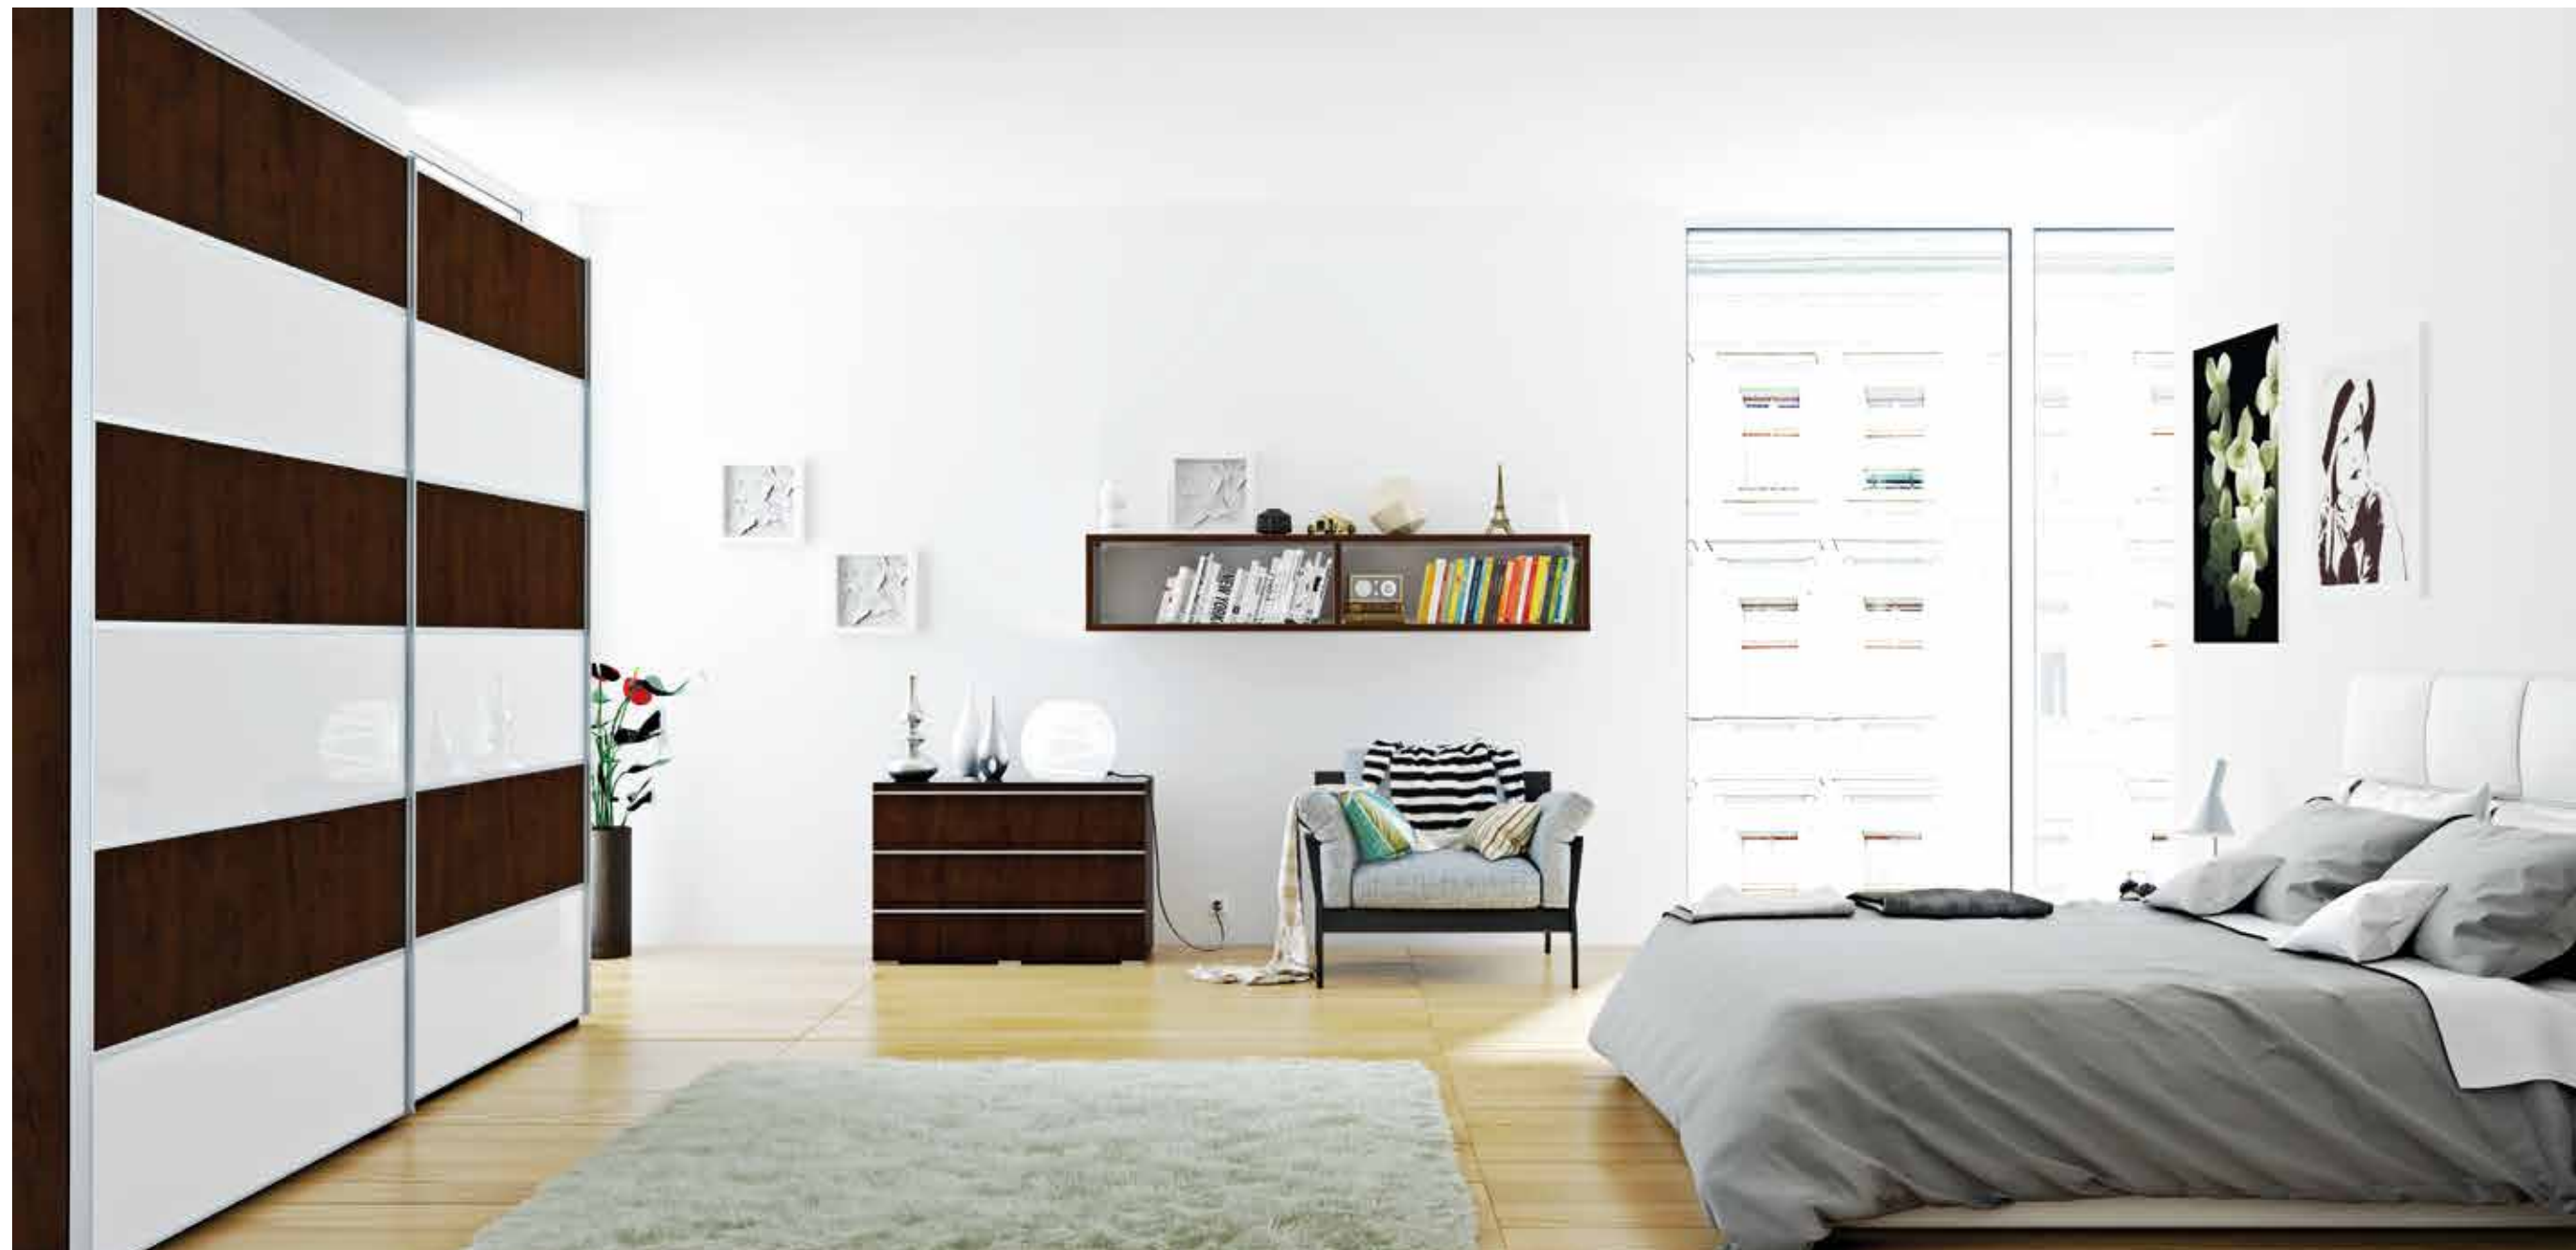

Каталог: ADELTA

Каталог: DALI (стр.11)

Каталог: СТУ (стр. 35)

Каталог: Adelta

ПУСТЬ КАЖДАЯ ПОЛОСА
В ВАШЕЙ ЖИЗНИ ПРИНОСИТ
РАДОСТЬ!