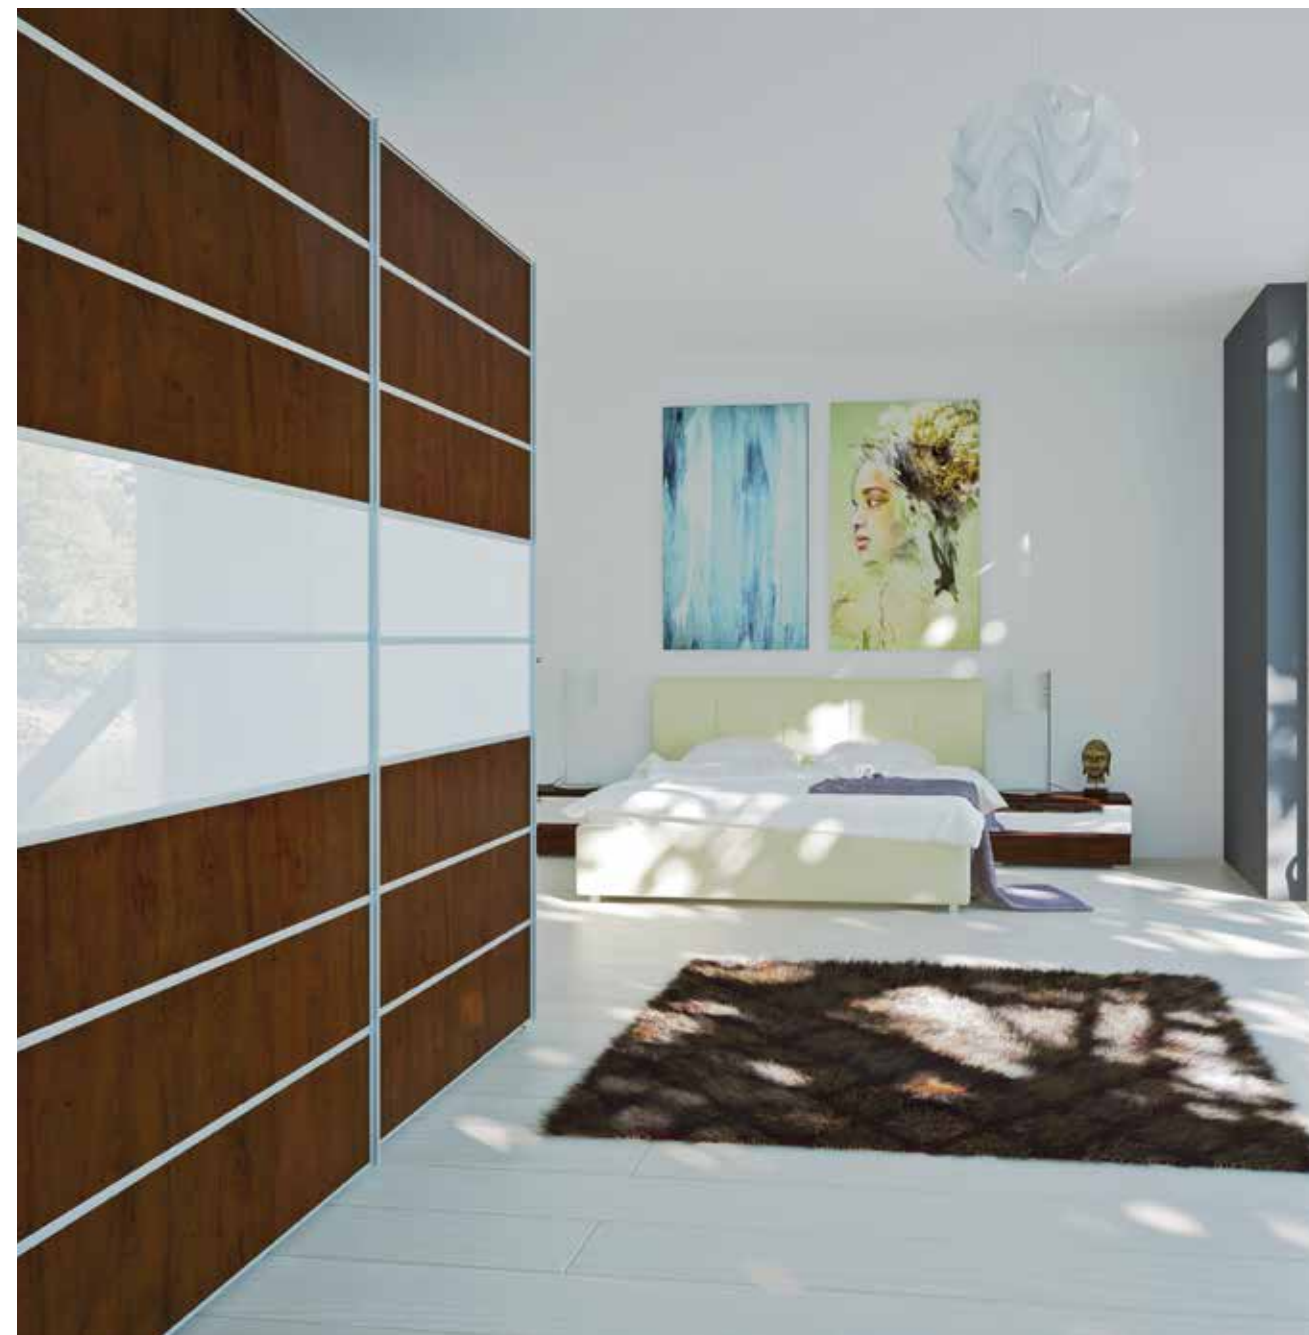

Прикроватная тумба:  
Adelta Elegant M21  
700x380x450 (ШxВxГ)

Каталог: ADELTA

Шкаф-купе:  
3000x2500x685 (ШxВxГ)

Каталог: DALI (стр. 24)

Кровать:  
Монако  
1820x1180x2160 (ШxВxГ)

Каталог: CITY (стр. 35)

ГЕОМЕТРИЯ — ЛУЧШИЙ  
СПОСОБ ПОКОРИТЬ ХАОС.