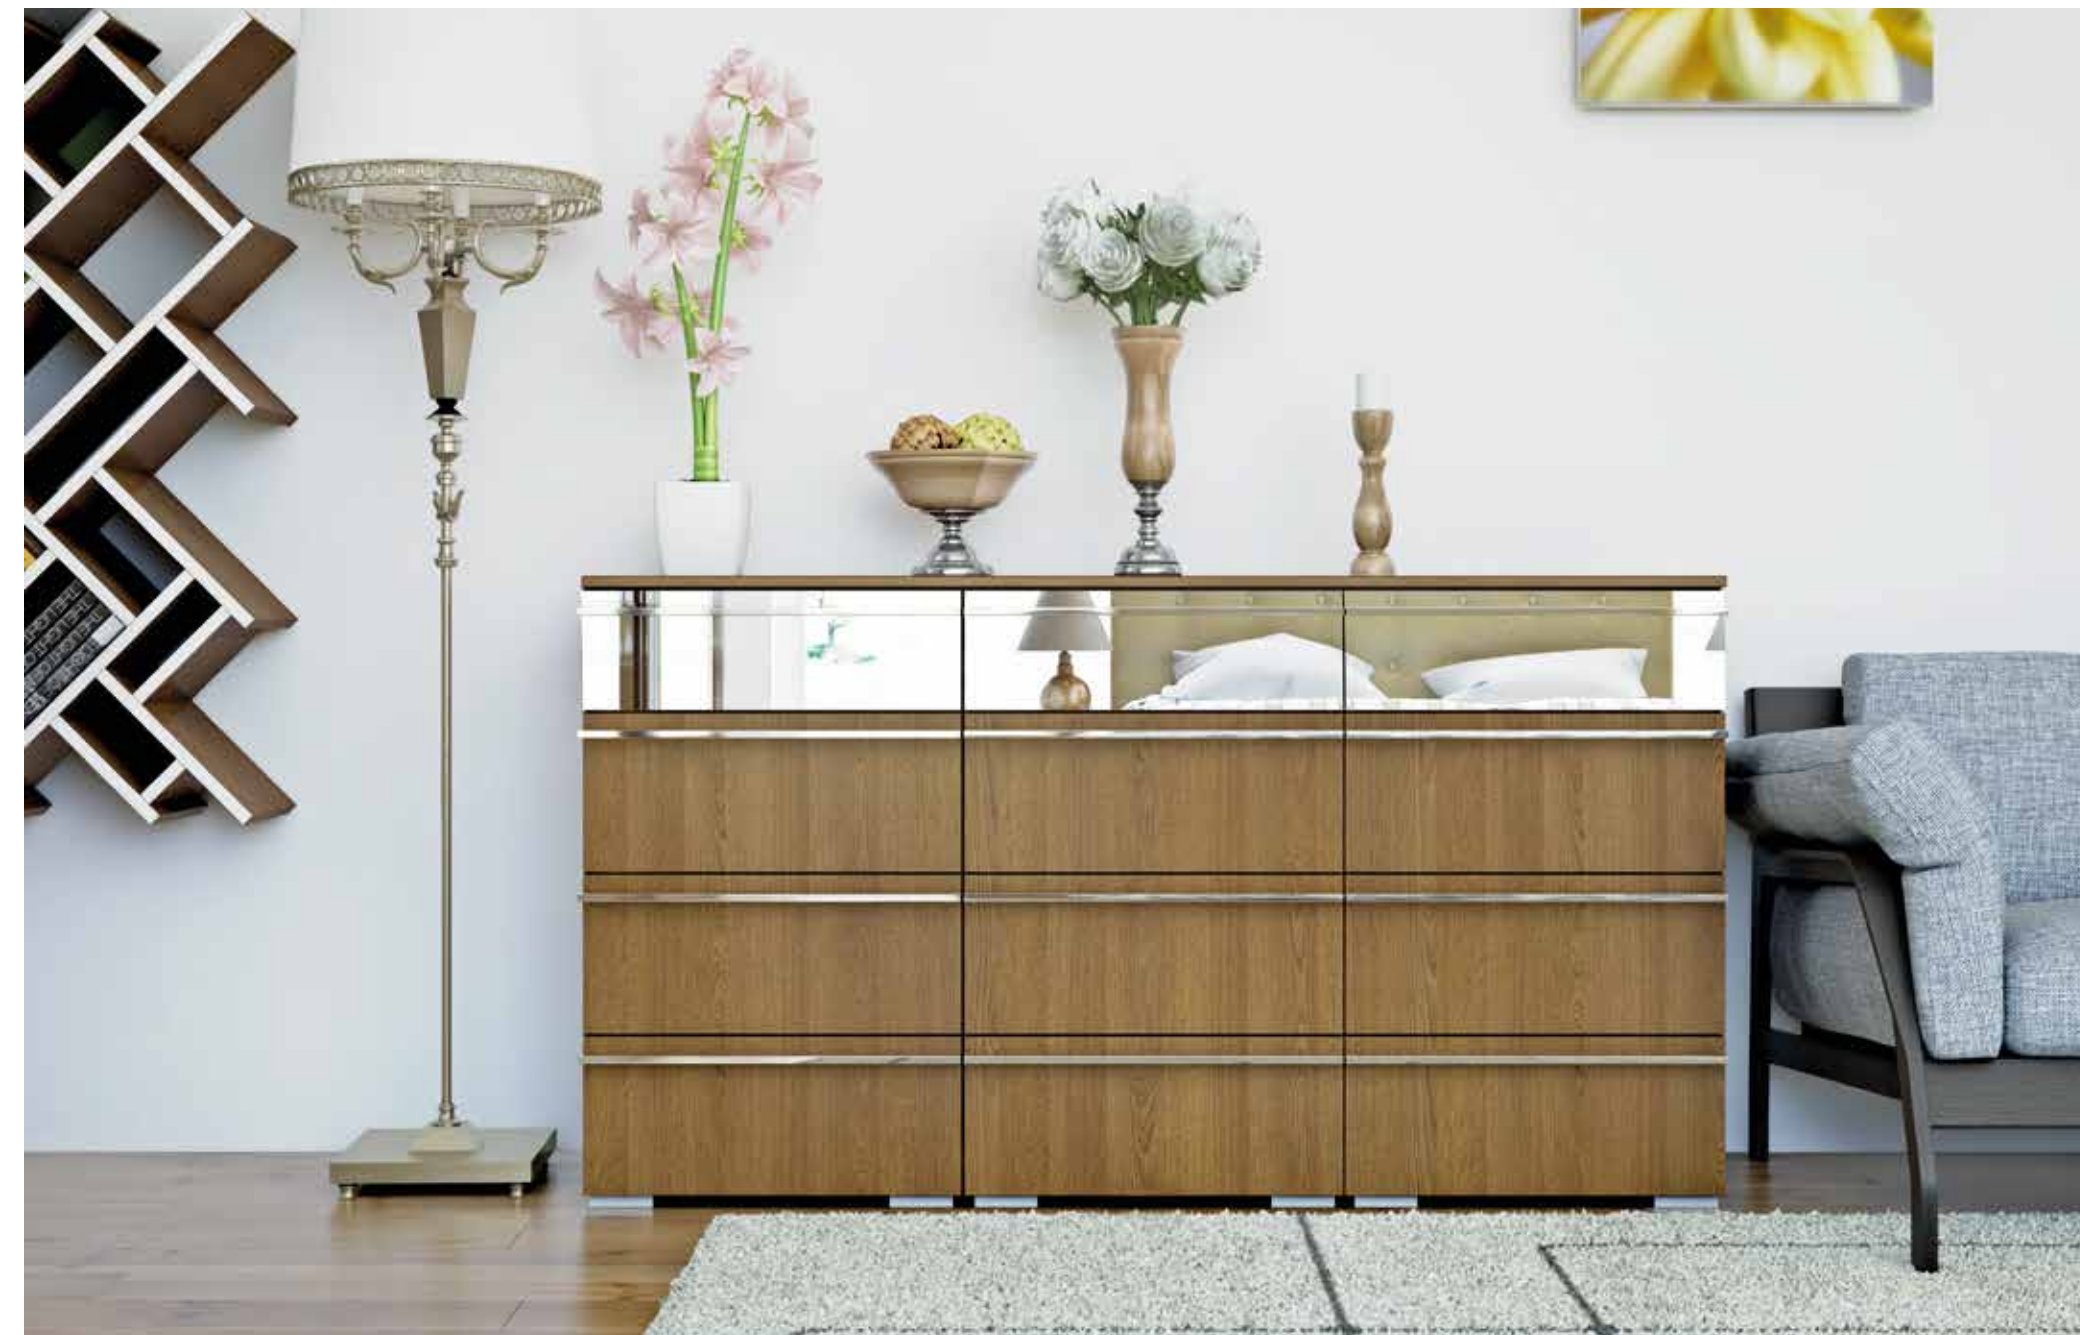

Кровать:  
Венеция  
1700x1250x2160 (ШxВxГ)

Каталог: CITY (стр. 57)

Комод:  
Adelta Elegant  
M42+M42+M42  
1500x920x450 (ШxВxГ)

Каталог: ADELTA

Прикроватная тумба:  
Adelta Elegant M24  
550x370x450 (ШxВxГ)