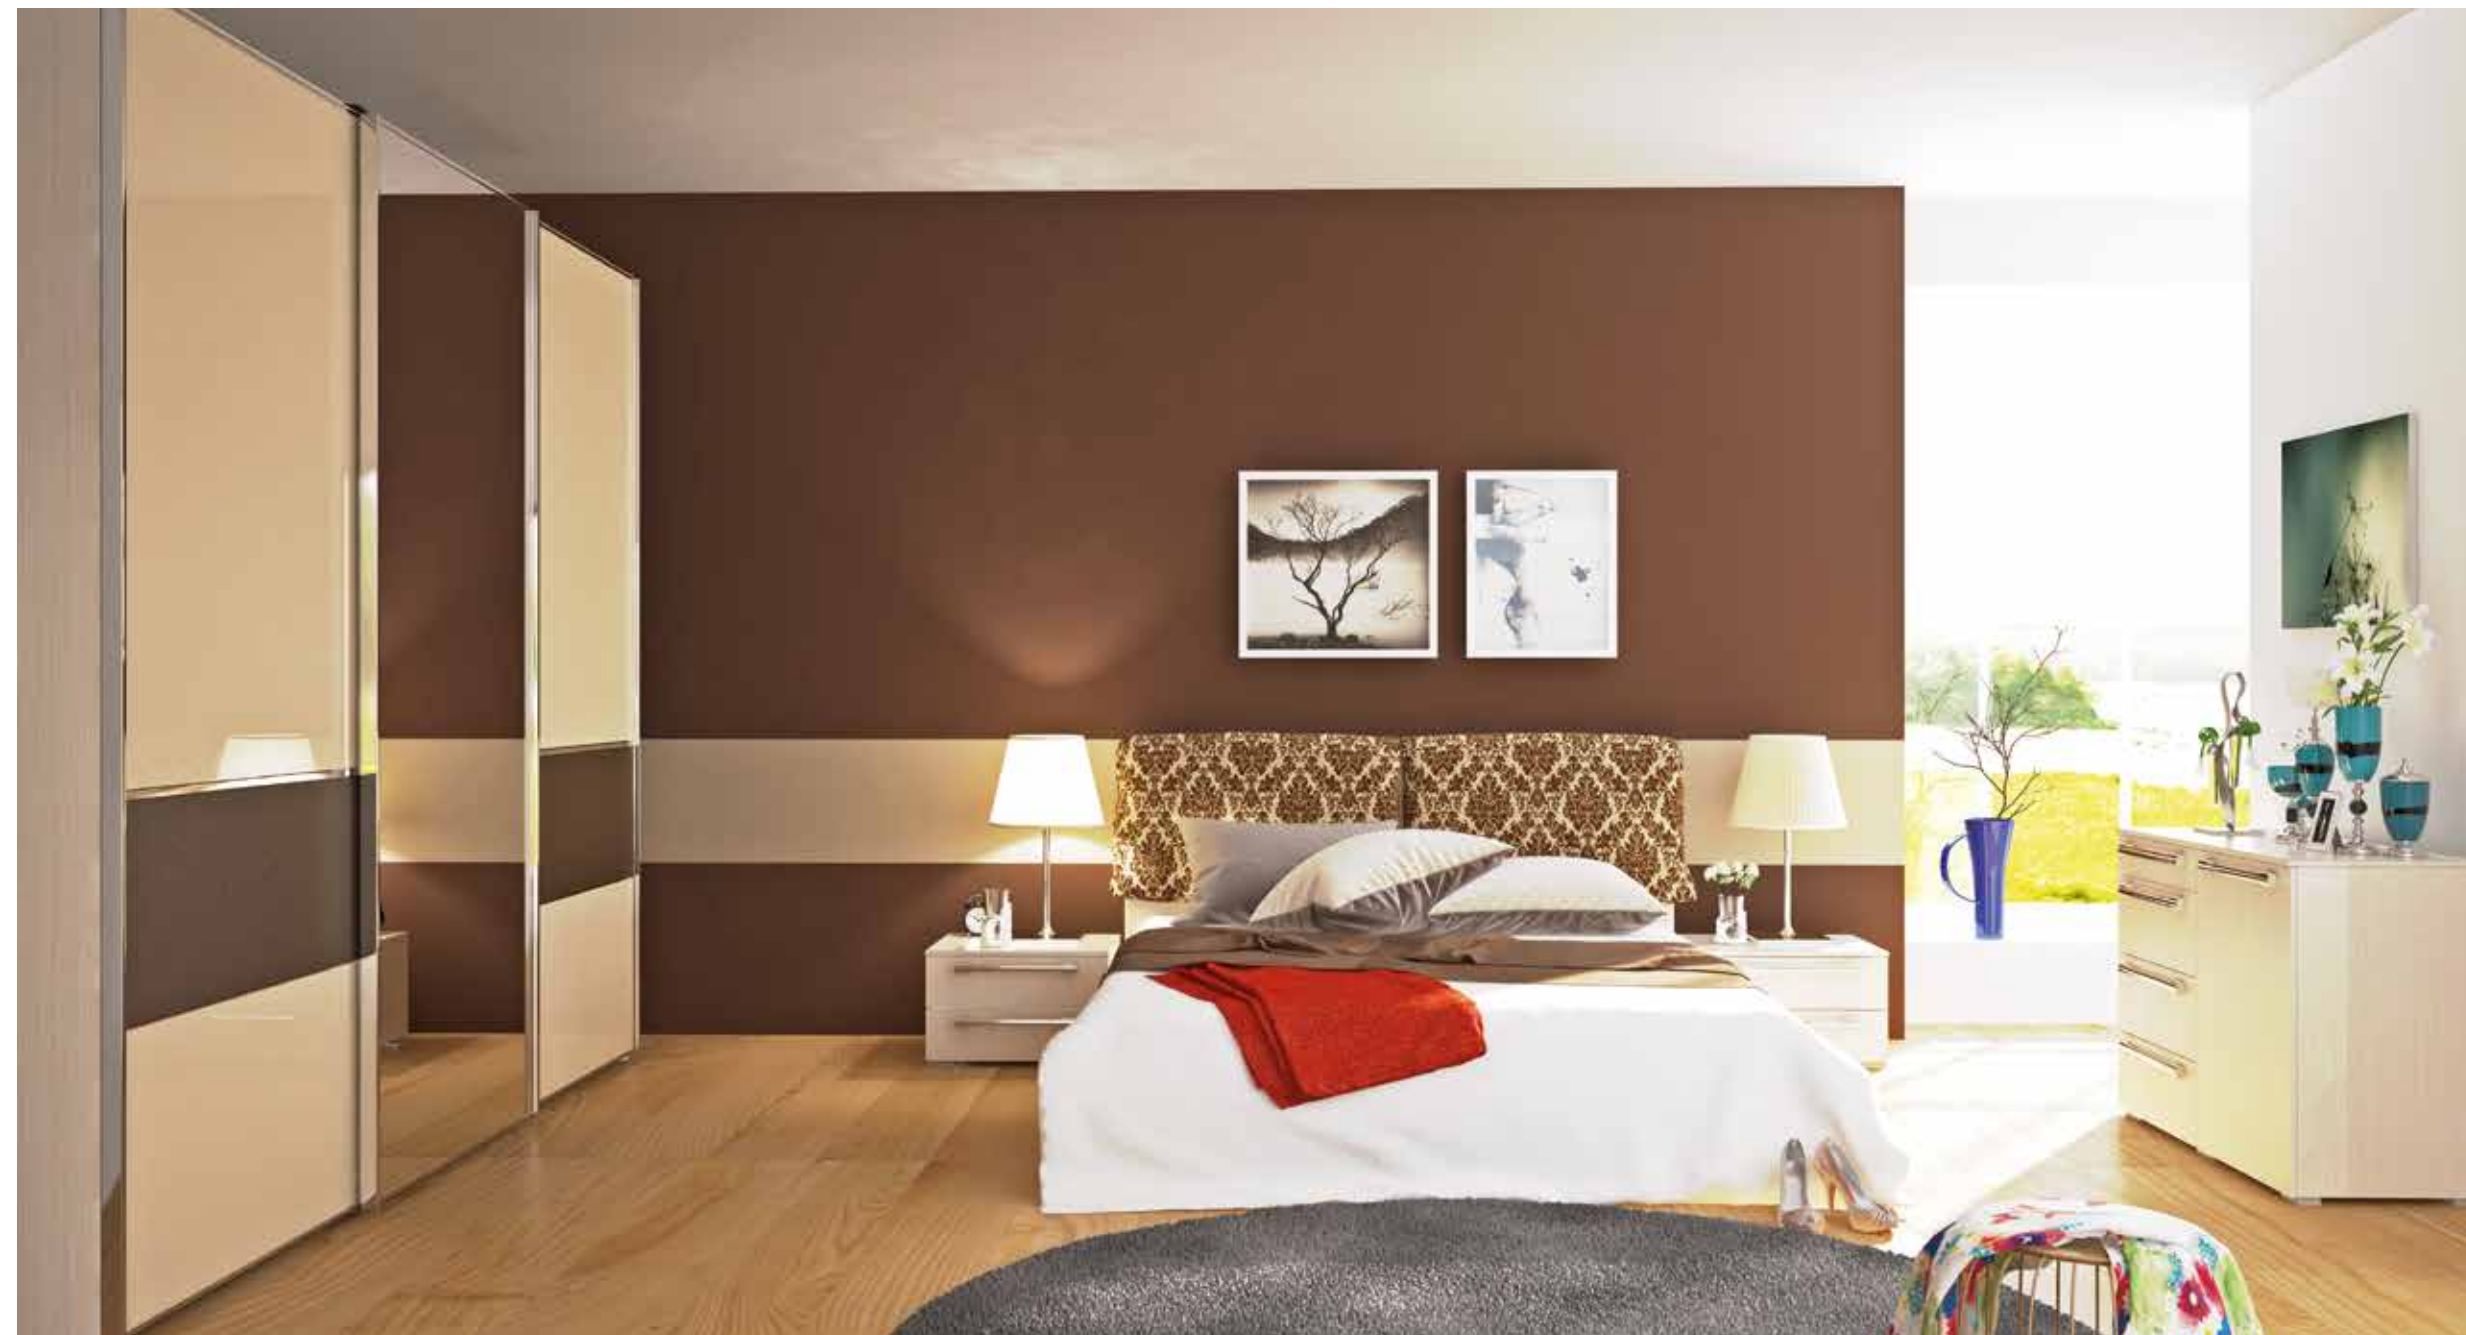

Прикроватная тумба:
Adelta Standard M21
600x380x450 (ШxВxГ)

Каталог: ADELTA

Шкаф-купе:
3000x2600x685 (ШxВxГ)

Каталог: DALI (стр. 16)

Кровать:
Орландо
1840x1010x2160 (ШxВxГ)

Каталог: СПУ (стр. 45)

Комод:
Adelta Standard
M44+M0
1050x820x450 (ШxВxГ)

Каталог: ADELTA

ПОМНИТЕ: СОВЕРШЕНСТВО
СКЛАДЫВАЕТСЯ ИЗ МНОЖЕСТВА
МЕЛКИХ ДЕТАЛЕЙ.