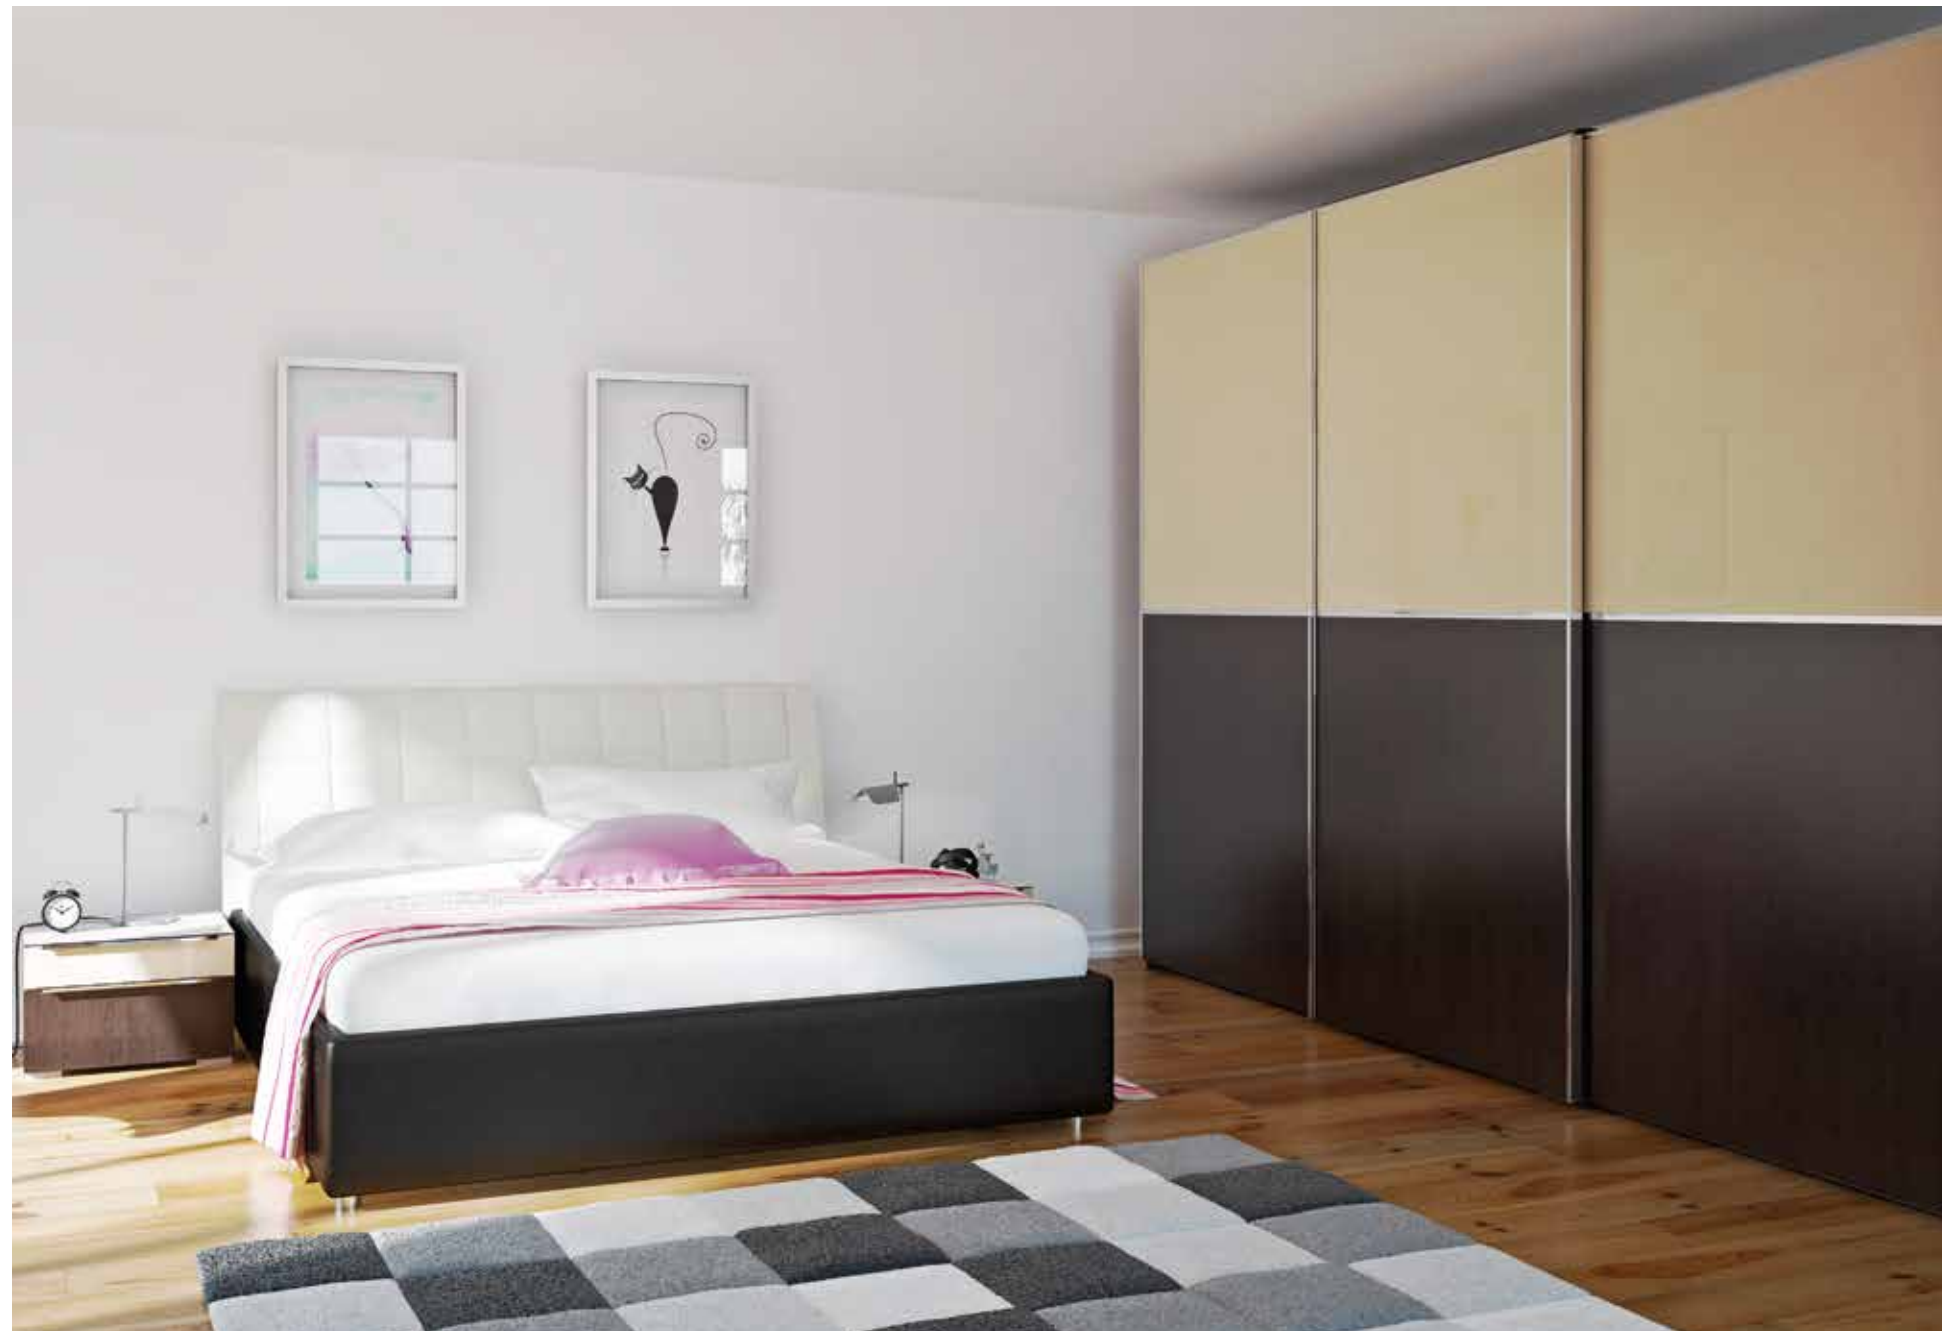

Каталог: ADELTA

Шкаф-купе:  
3500x2500x685 (ШxВxГ)

Каталог: DALI (стр. 18)

Кровать:  
Монреаль  
1880x1100x2160 (ШxВxГ)

Каталог: СТУ (стр. 31)

К комфорту мы стремимся с младенчества, но обретаем его только в независимом возрасте.