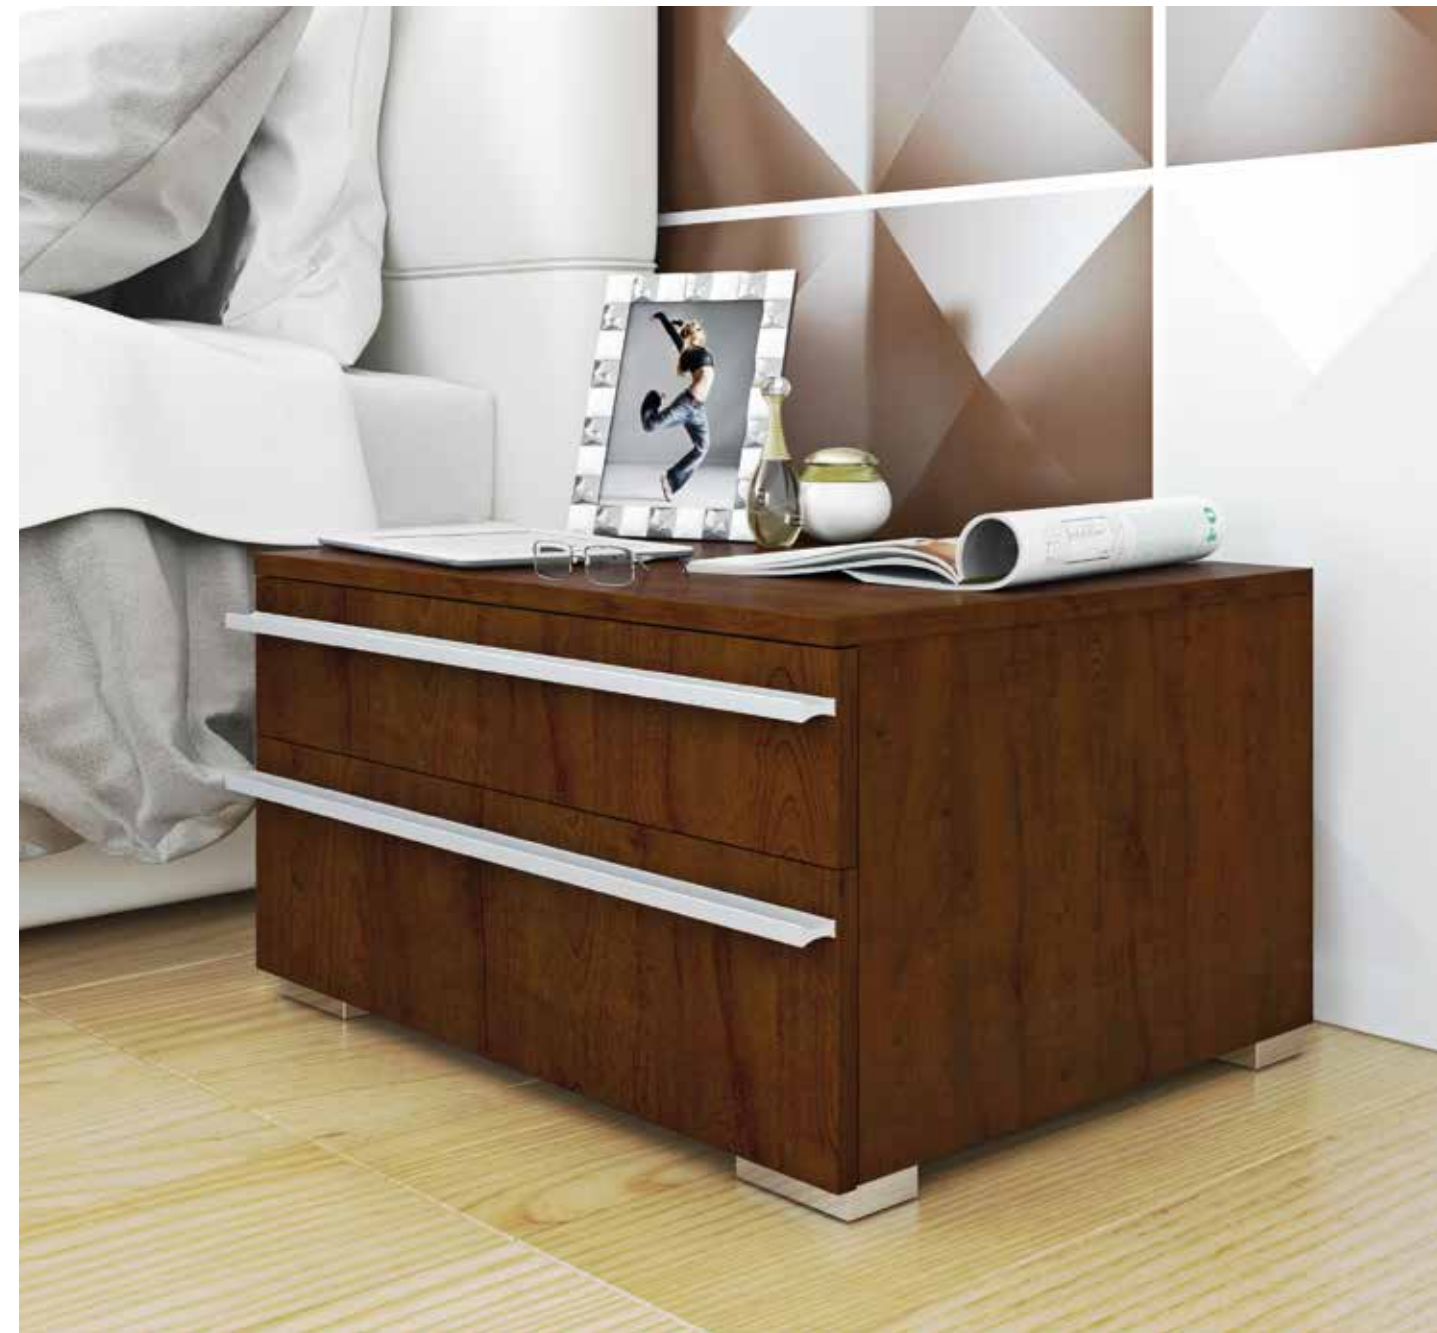

Любовь к жизни можно выражать по-разному: например, путешествовать трижды в год и каждый день готовить новое блюдо, а можно окружить себя удивительно красивыми вещами, благородного «вкусного» цвета и достойного качества.

Каждому свое, выбирайте!