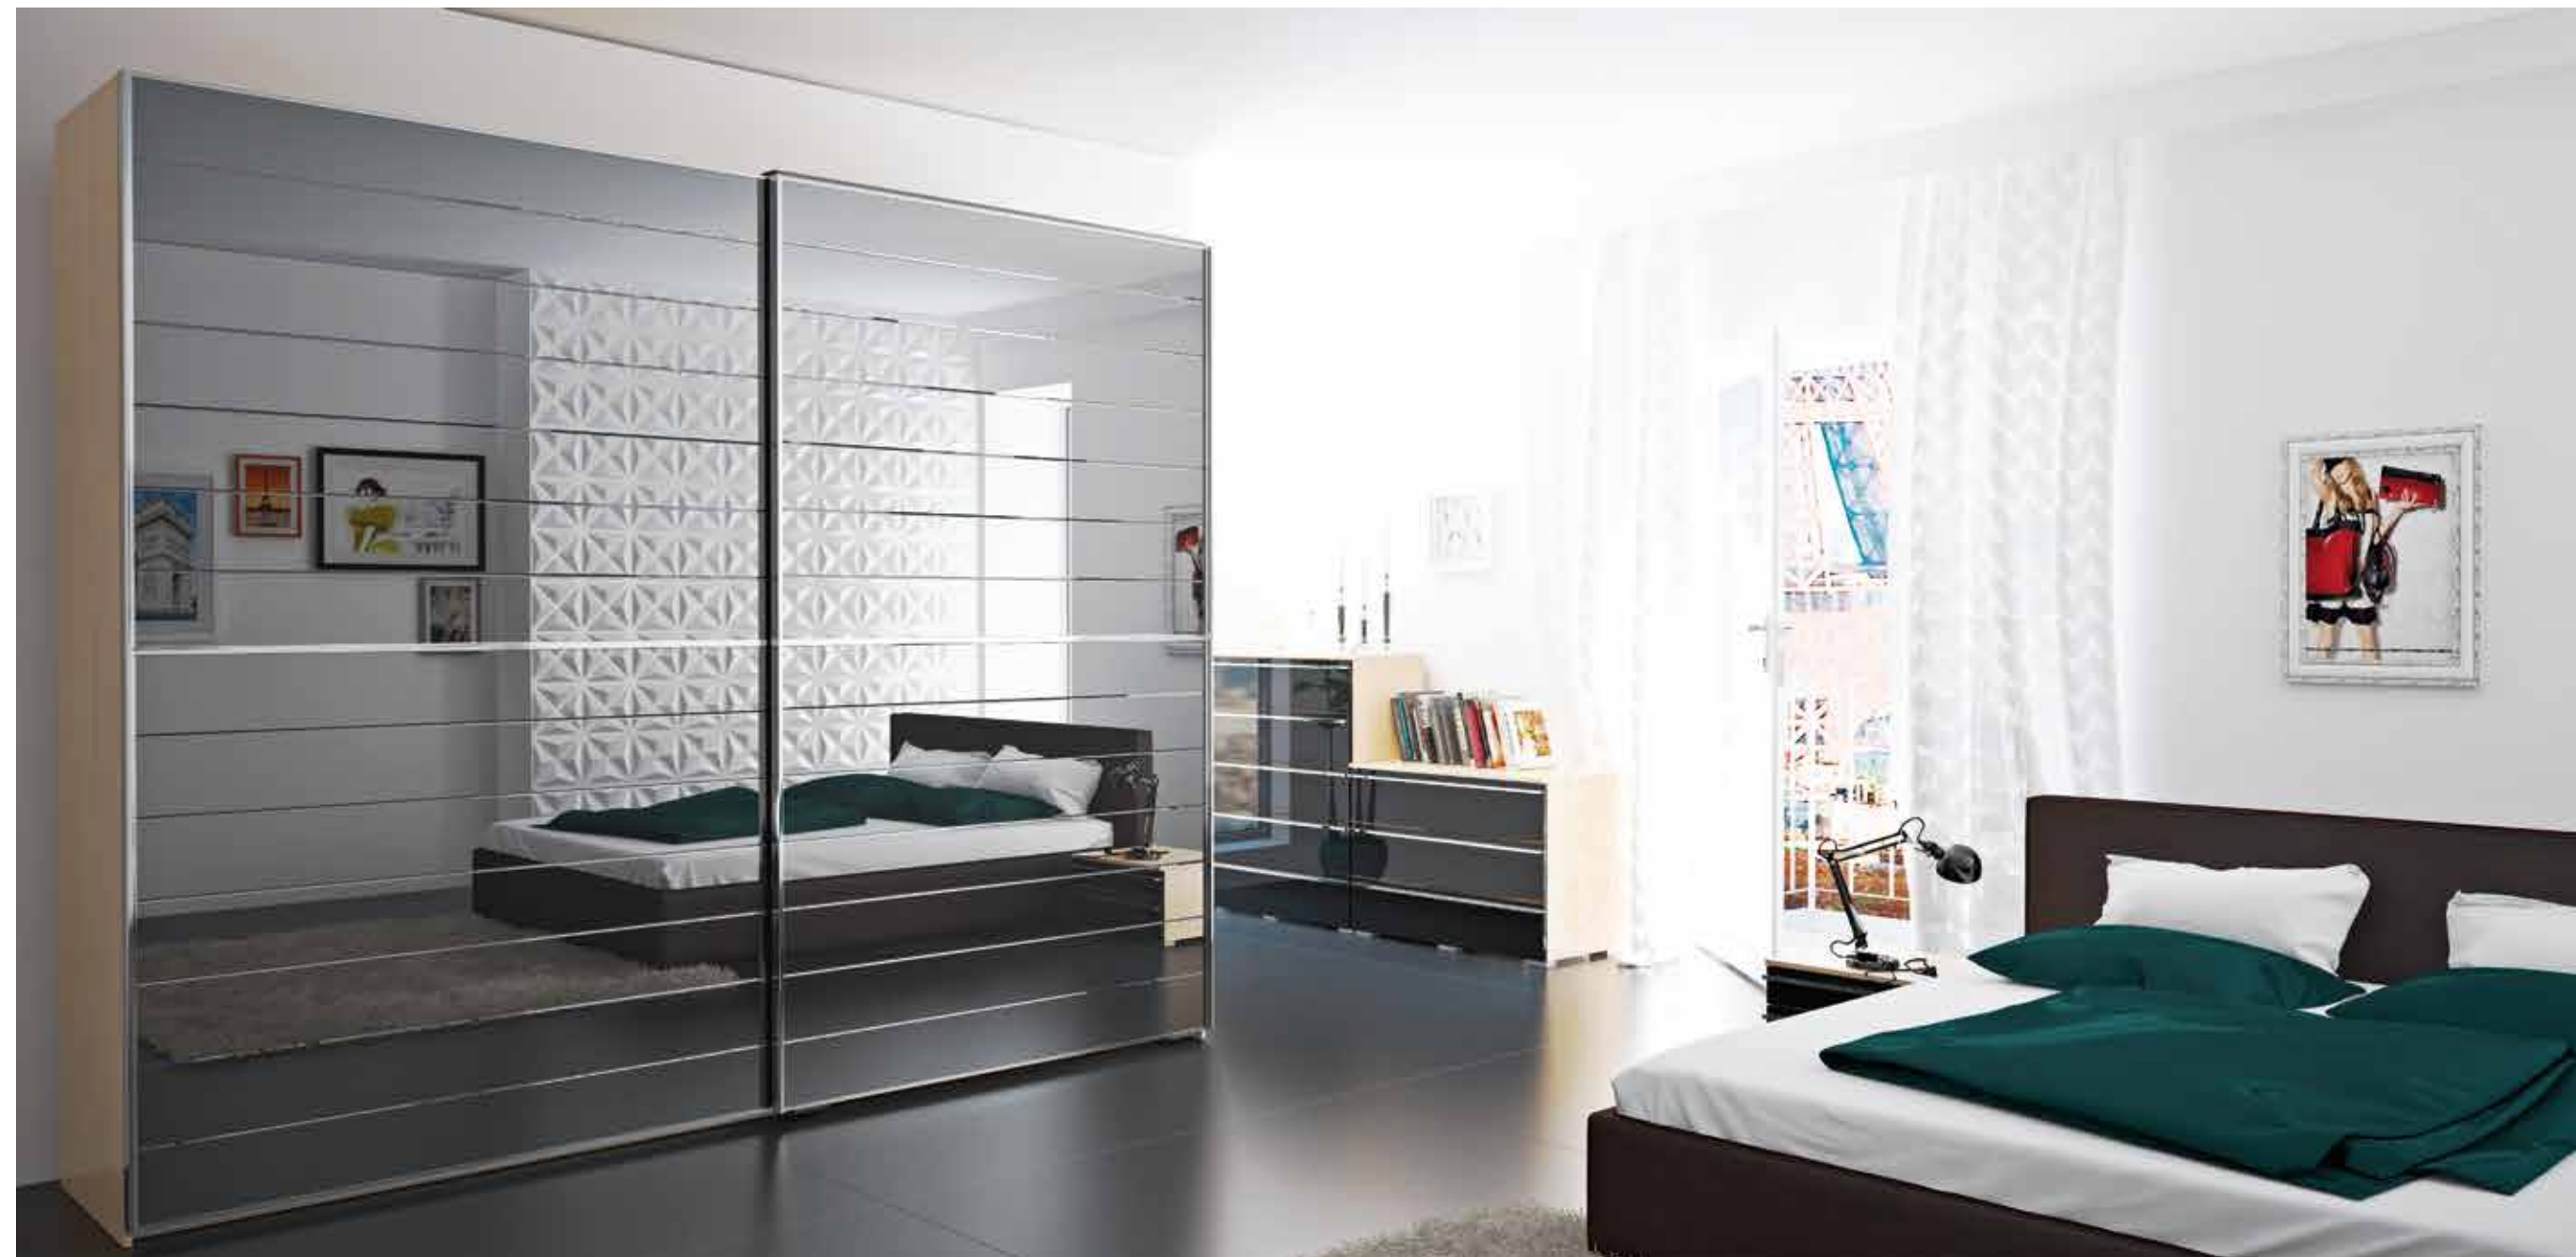

Каталог: ADELTA

Каталог: DALI (стр. 32)

Каталог: CITY (стр. 25)

Каталог: ADELTA