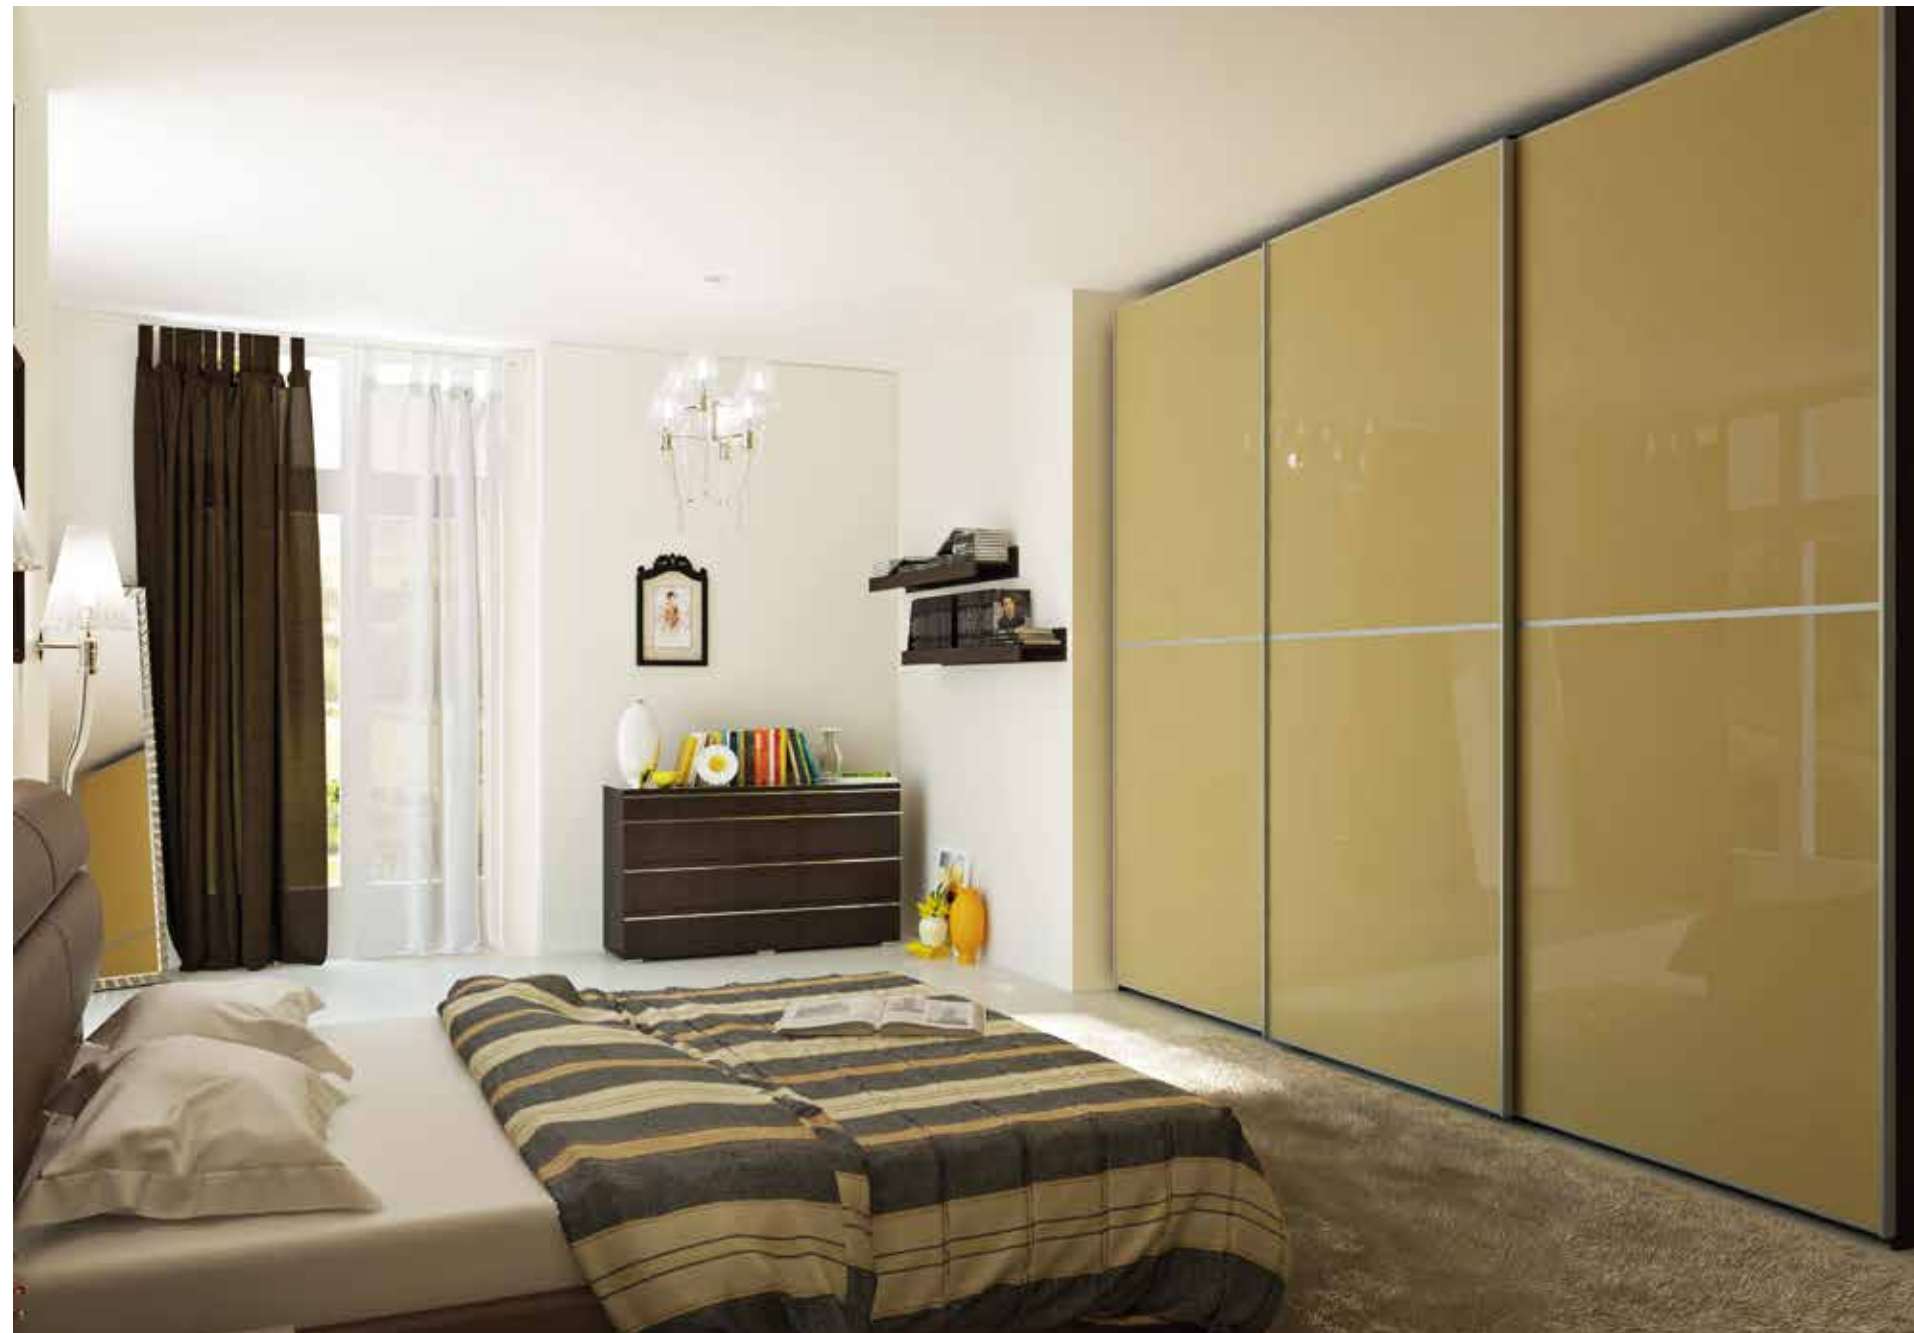

Каталог: ADELTA

Каталог: DALI (стр. 8)

Каталог: ADELTA

Каталог: ADELTA

Каталог: CITY (стр. 39)