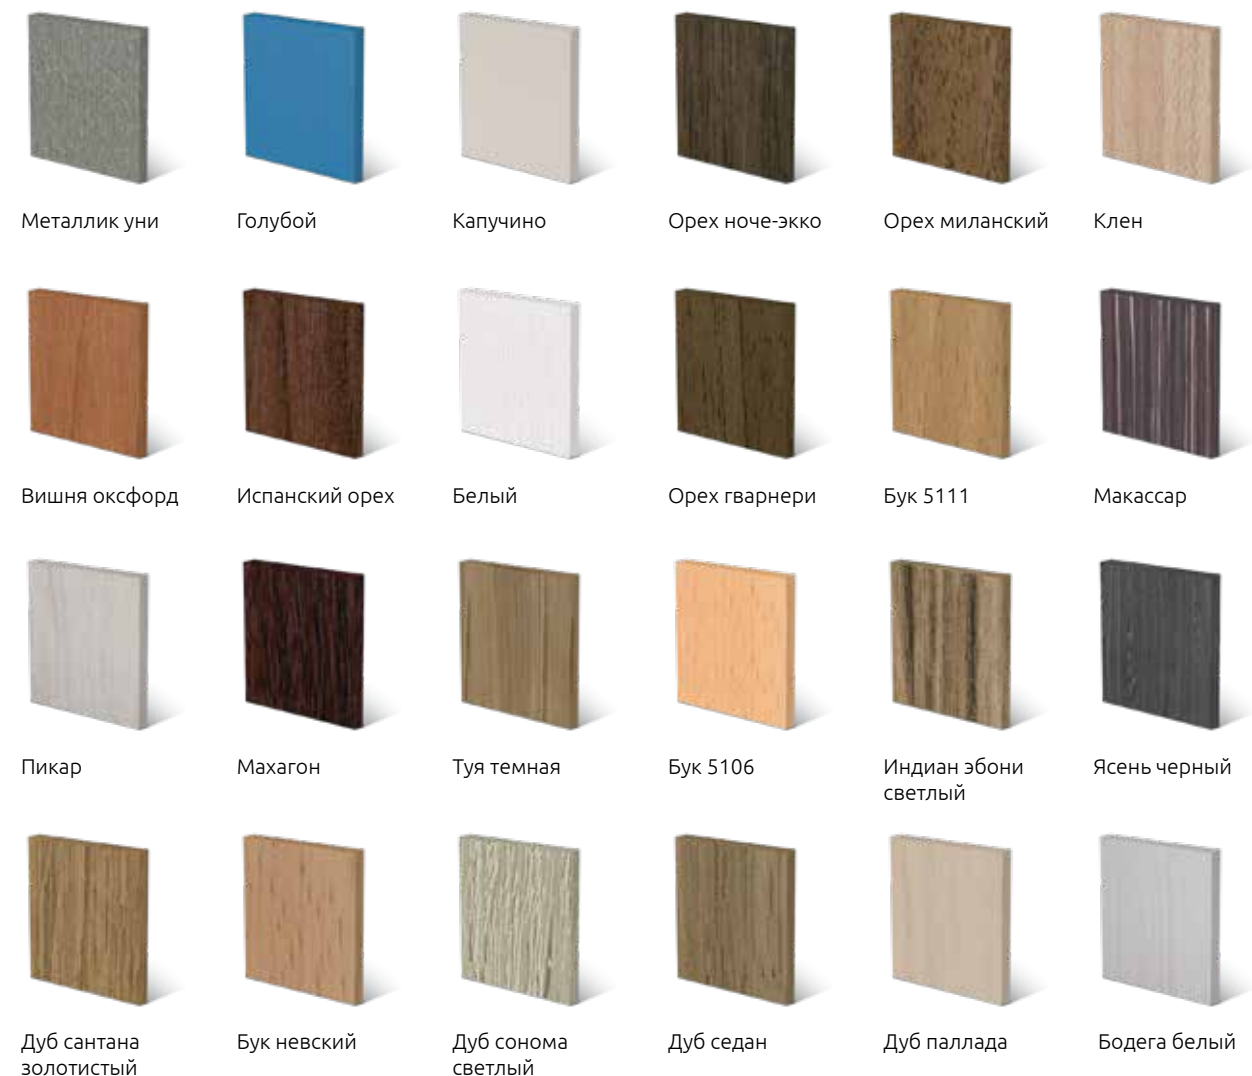

Коллекция цветов ЛДСП