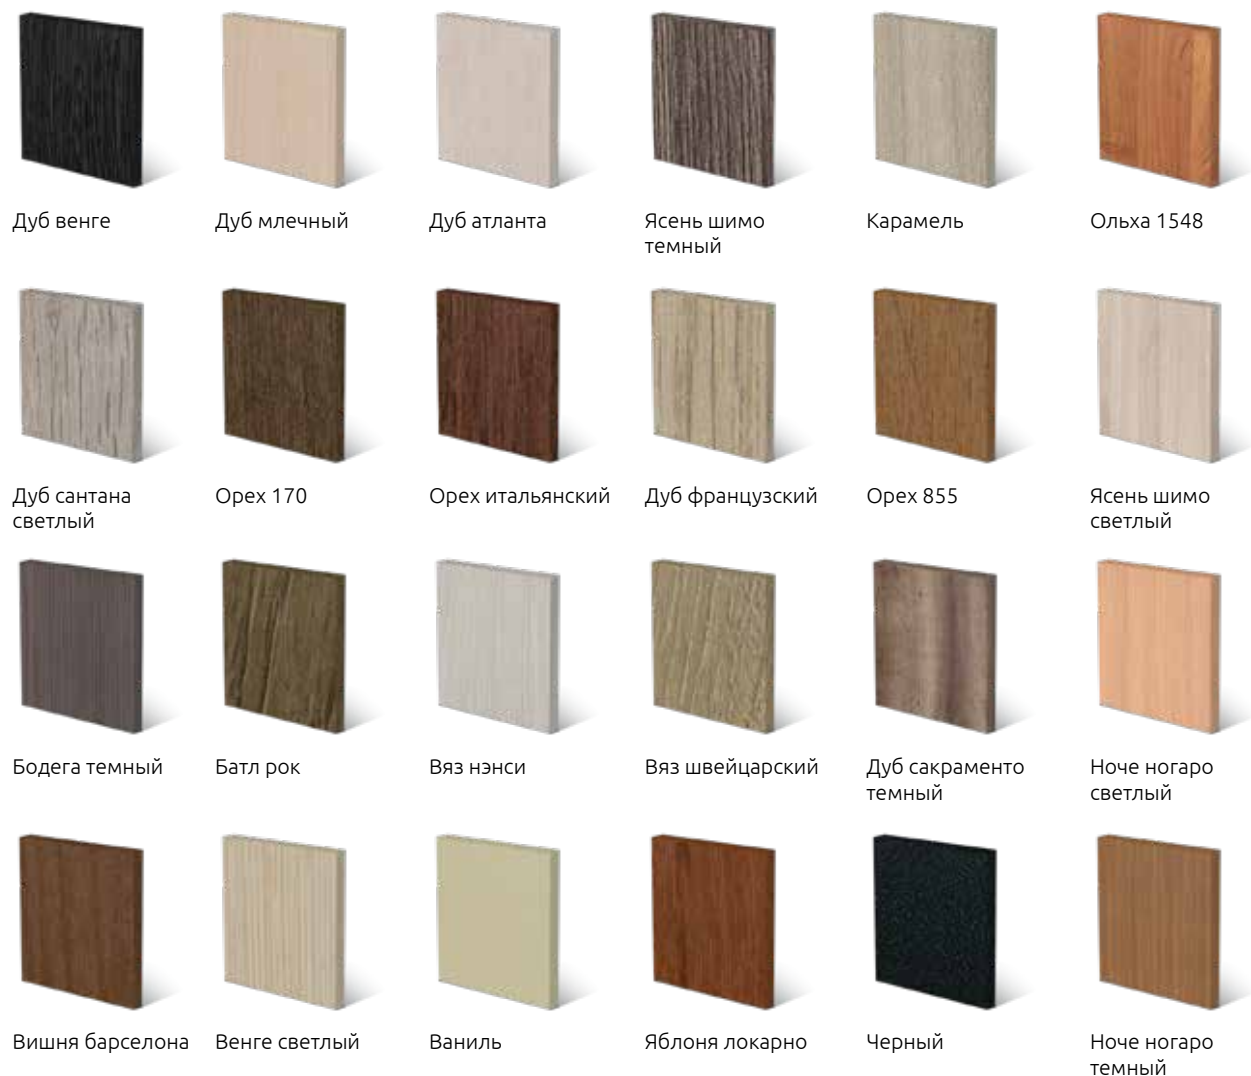

Коллекция цветов ЛДСП