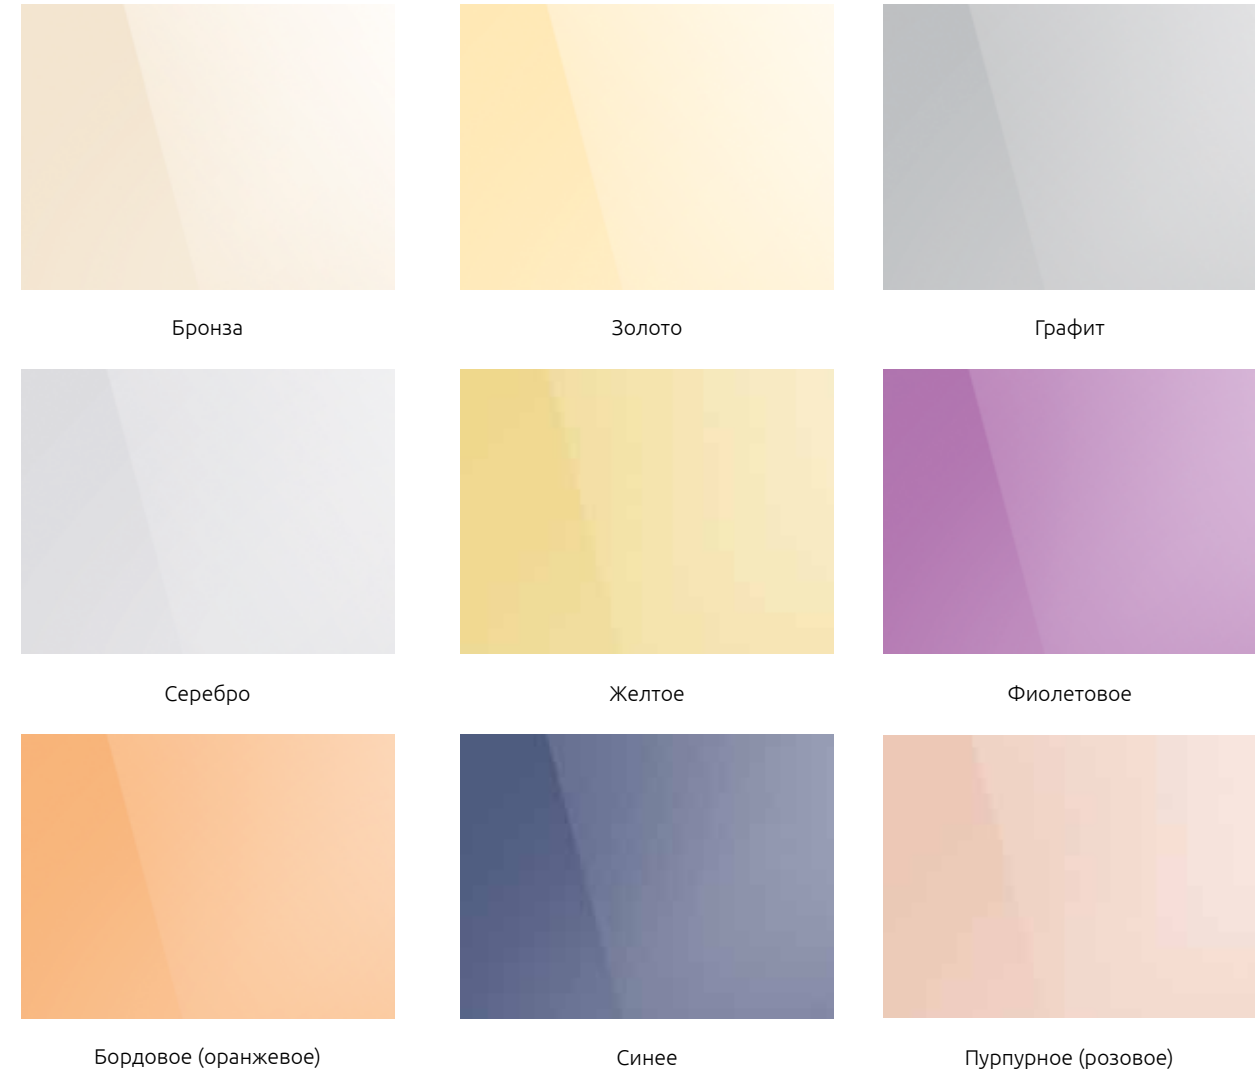

Коллекции ручек

HDL01

Серия «Анодированные»

Шампань Хром Темный коньяк Золото

Серия «Браш»

Графит Золото Рубин Хром Шампань Бронза

Серия «Глянец»

Белый Хром рефлект Черный глянец

Серия «Муар»

Авантюрин

Серия «Скай»

Серебро Графит Шампань Золото

Серия «Текстура»

Венге Вишня Дуб атланта Дуб млечный Орех 170 Орех ноч-экко Венге глянец

HDL02

Серия «Анодированные»

Серия «Глянец»

Белый

Хром
рефлект

Черный
глянец

Серия «Муар»

Авантюрин

Серия «Текстура»

Венге

Вишня

Дуб
млечный

Дуб атланта

Орех ноче-
экко

Орех 170

Серия «Скай»

Венге
глянец

Серебро