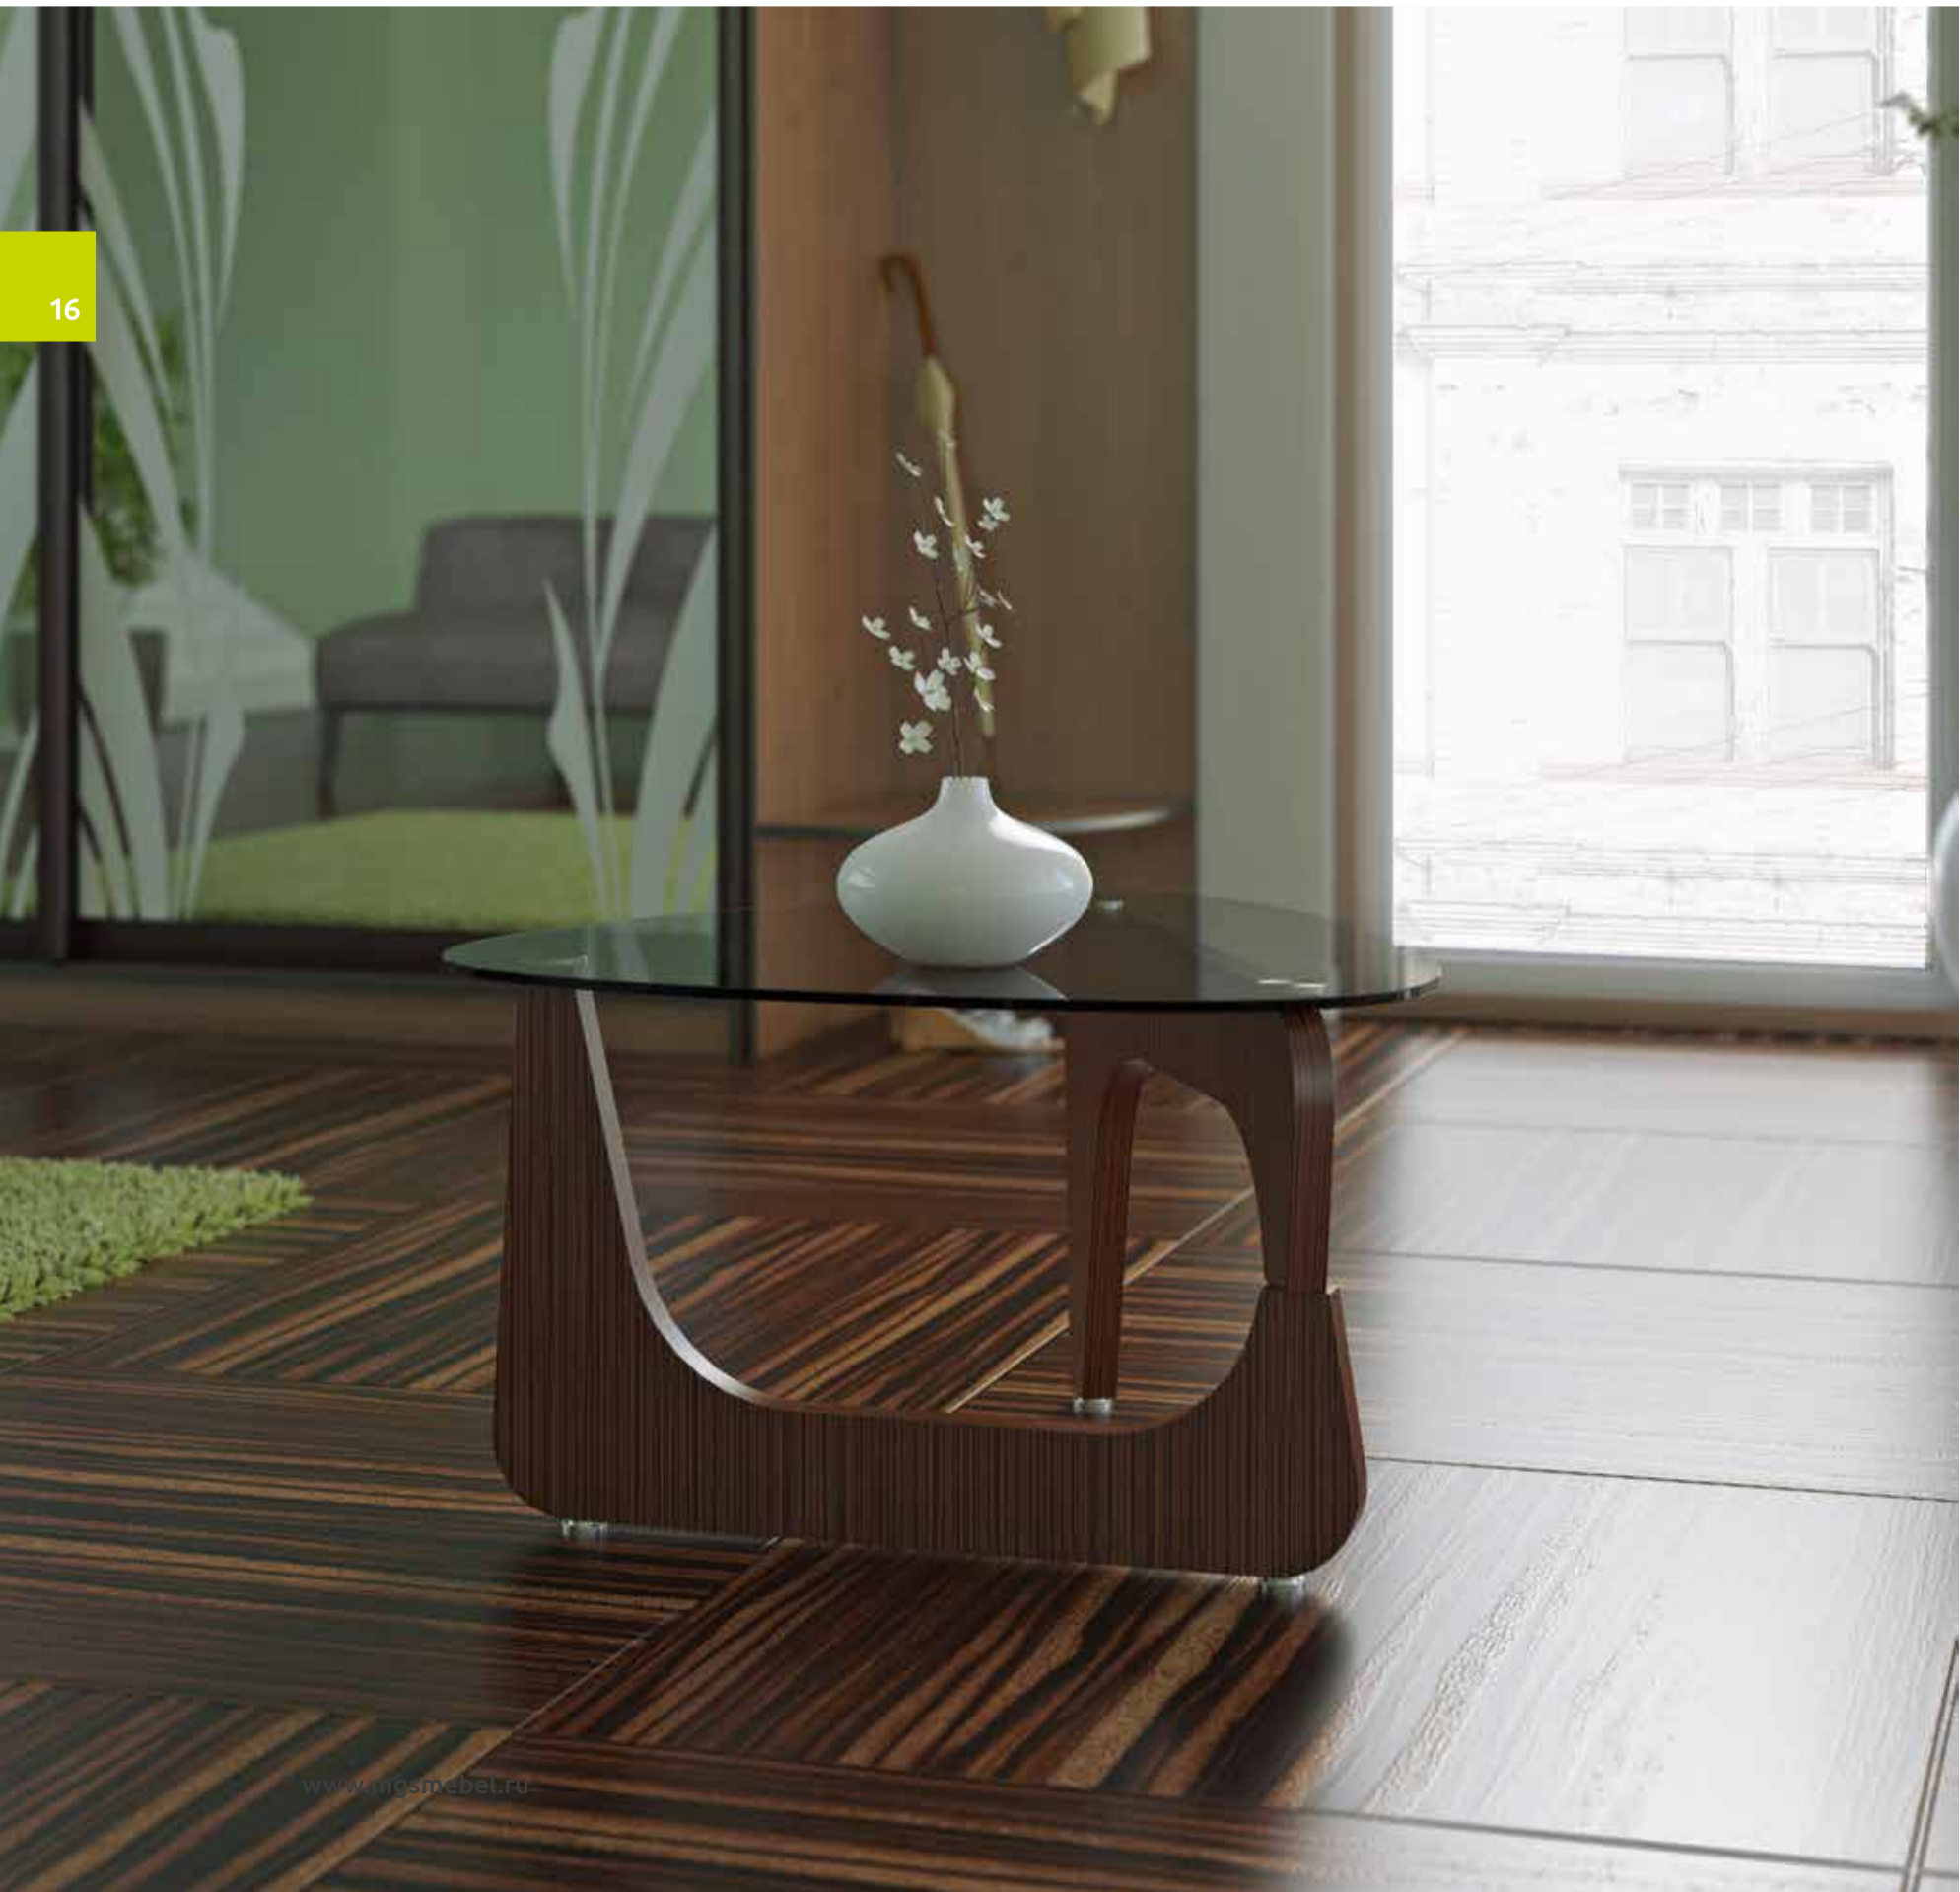

Подробнее о
каждом
изделии
Вы можете
узнать в
каталогах
серий: