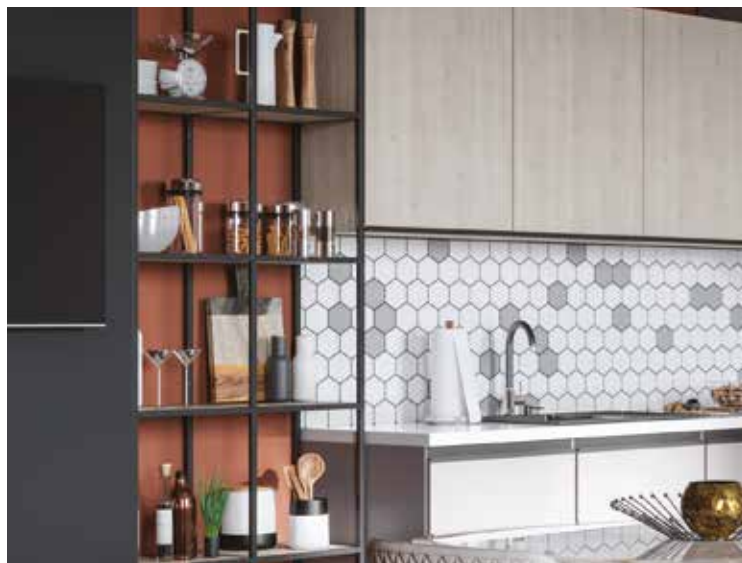

Габариты:
3200x4050 мм

Столешница:
34 мм Агра "3328 Fin Mika"

Корпус:
ЛДСП «Egger»

Фасад:
ЛДСП «Egger»

Ручка-профиль:
HDL08 soft touch «Черный»
HDL09 soft touch «Черный»

Smartcube:
Soft touch «Черный»

ПОД БЛЕСКОМ СОФИТОВ

Хрустящая свежесть морозного утра или обжигающий белый песок курорта - с любой точки мира вы будете спешить на свою волшебную кухню! Делиться воспоминаниями, листать семейный альбом, ждать гостей на праздничный ужин. Это ли не настоящее желание счастливого человека? Нежный цвет гарнитура умиротворяет и успокаивает, для готовки - всё под рукой. Здесь нет суетливого быта. Только вкусные моменты жизни по счастливым рецептам!