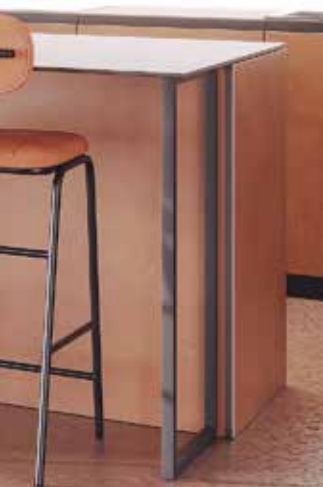

СИМФОНИЯ ВКУСА И ФУНКЦИОНАЛЬНОСТИ

Кухня в теплых персиковых тонах – это настоящее воплощение уюта и элегантности, создающее атмосферу гостеприимства и комфорта. Ее фасады выполнены в нежных персиковых оттенках, которые наполняют пространство светом и теплом, напоминая о солнечных днях и летнем настроении. Особое внимание привлекают стеклянные вставки в фасадах, которые добавляют легкость и воздушность в общий дизайн. Эти прозрачные стеклянные вставки позволяют увидеть красивые декоративные элементы внутри шкафов, придавая им утонченный вид.