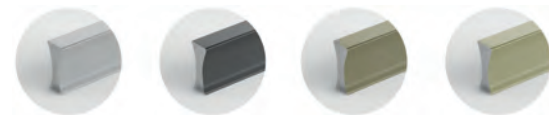

Серия «СКАЙ»

Серебро

Графит

Шампань

Золото